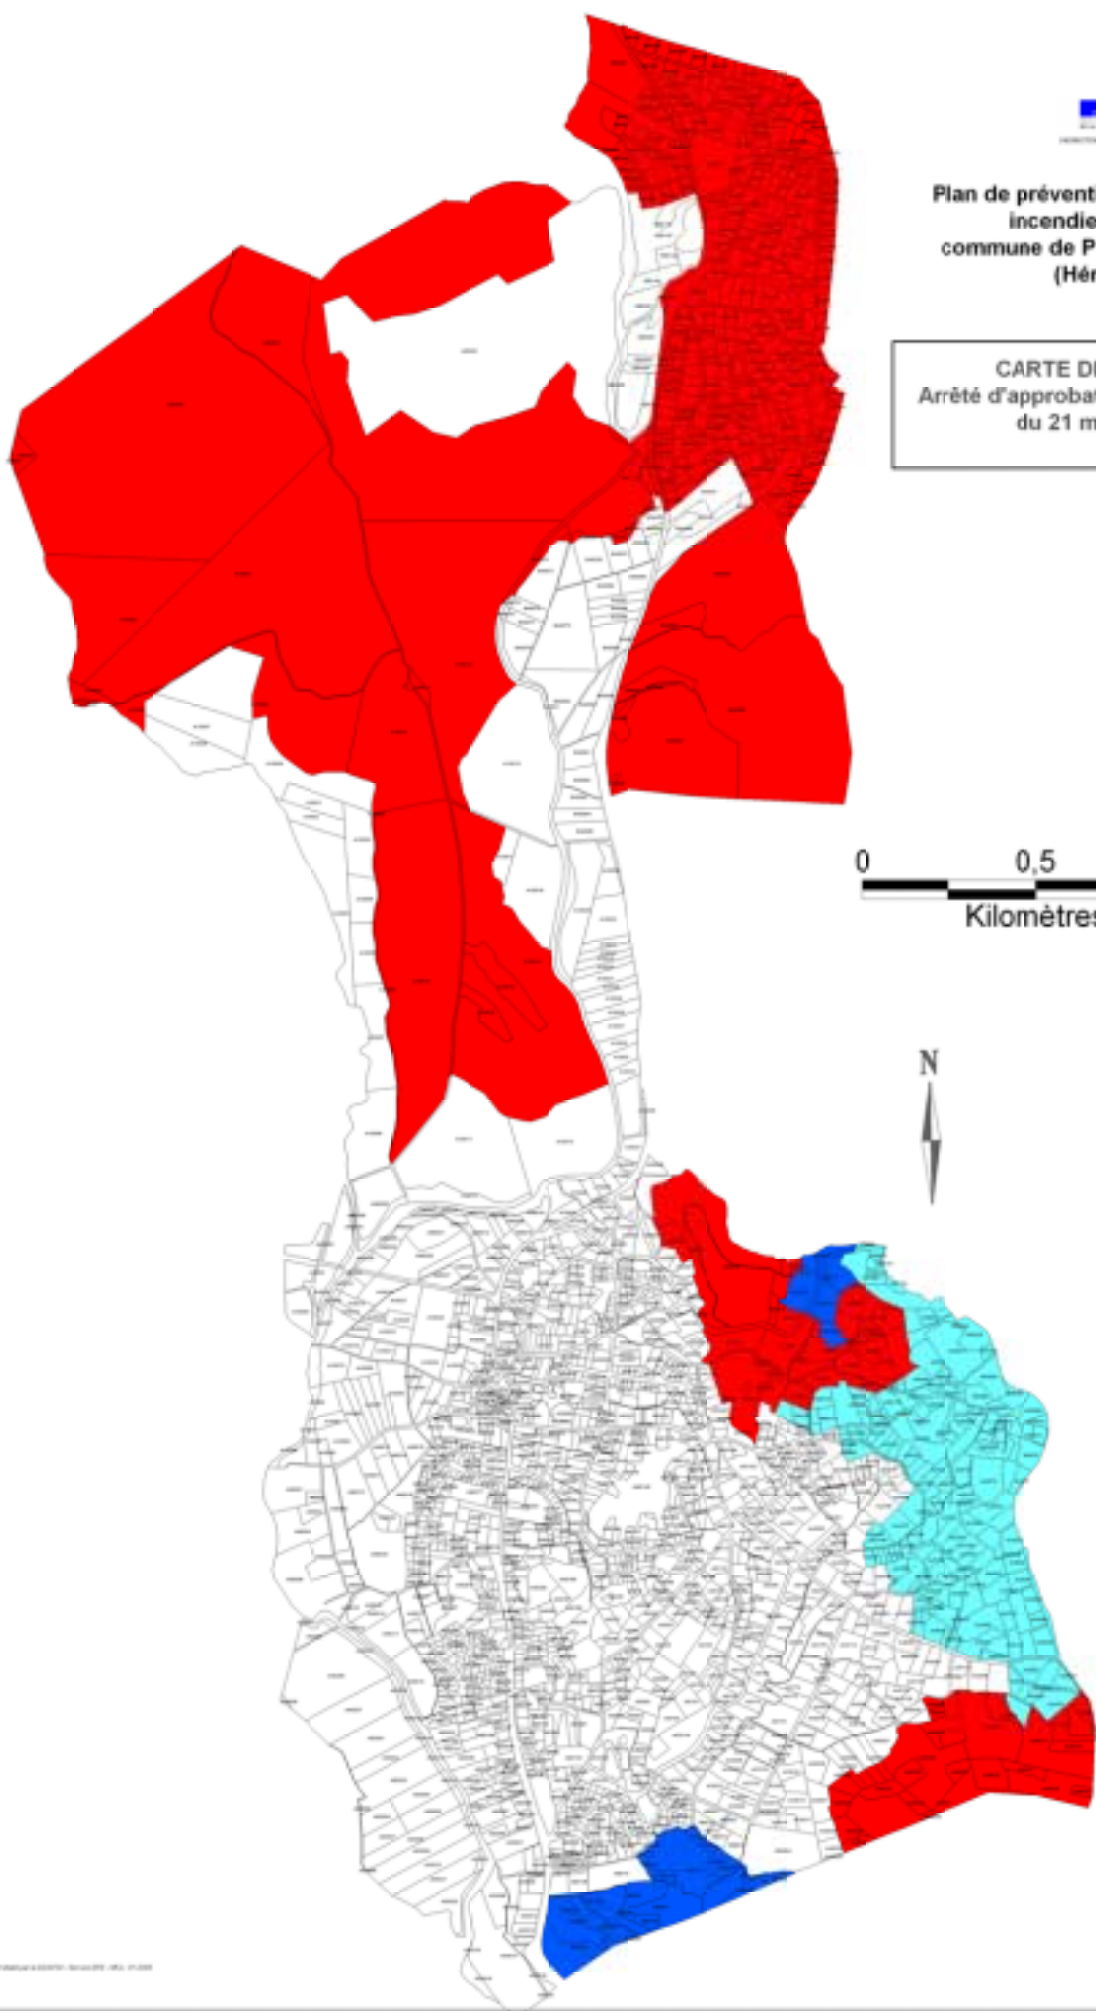

**Plan de prévention des risques
incendie de forêt
commune de PRADES LE LEZ
(Hérault)**

CARTE DE ZONAGE
Arrêté d'approbation n° 2005.01.628
du 21 mars 2005

Zonage PPIR	
■	Zone de danger
■	Zone de vigilance
■	Zone de surveillance
■	Zone non réglementée