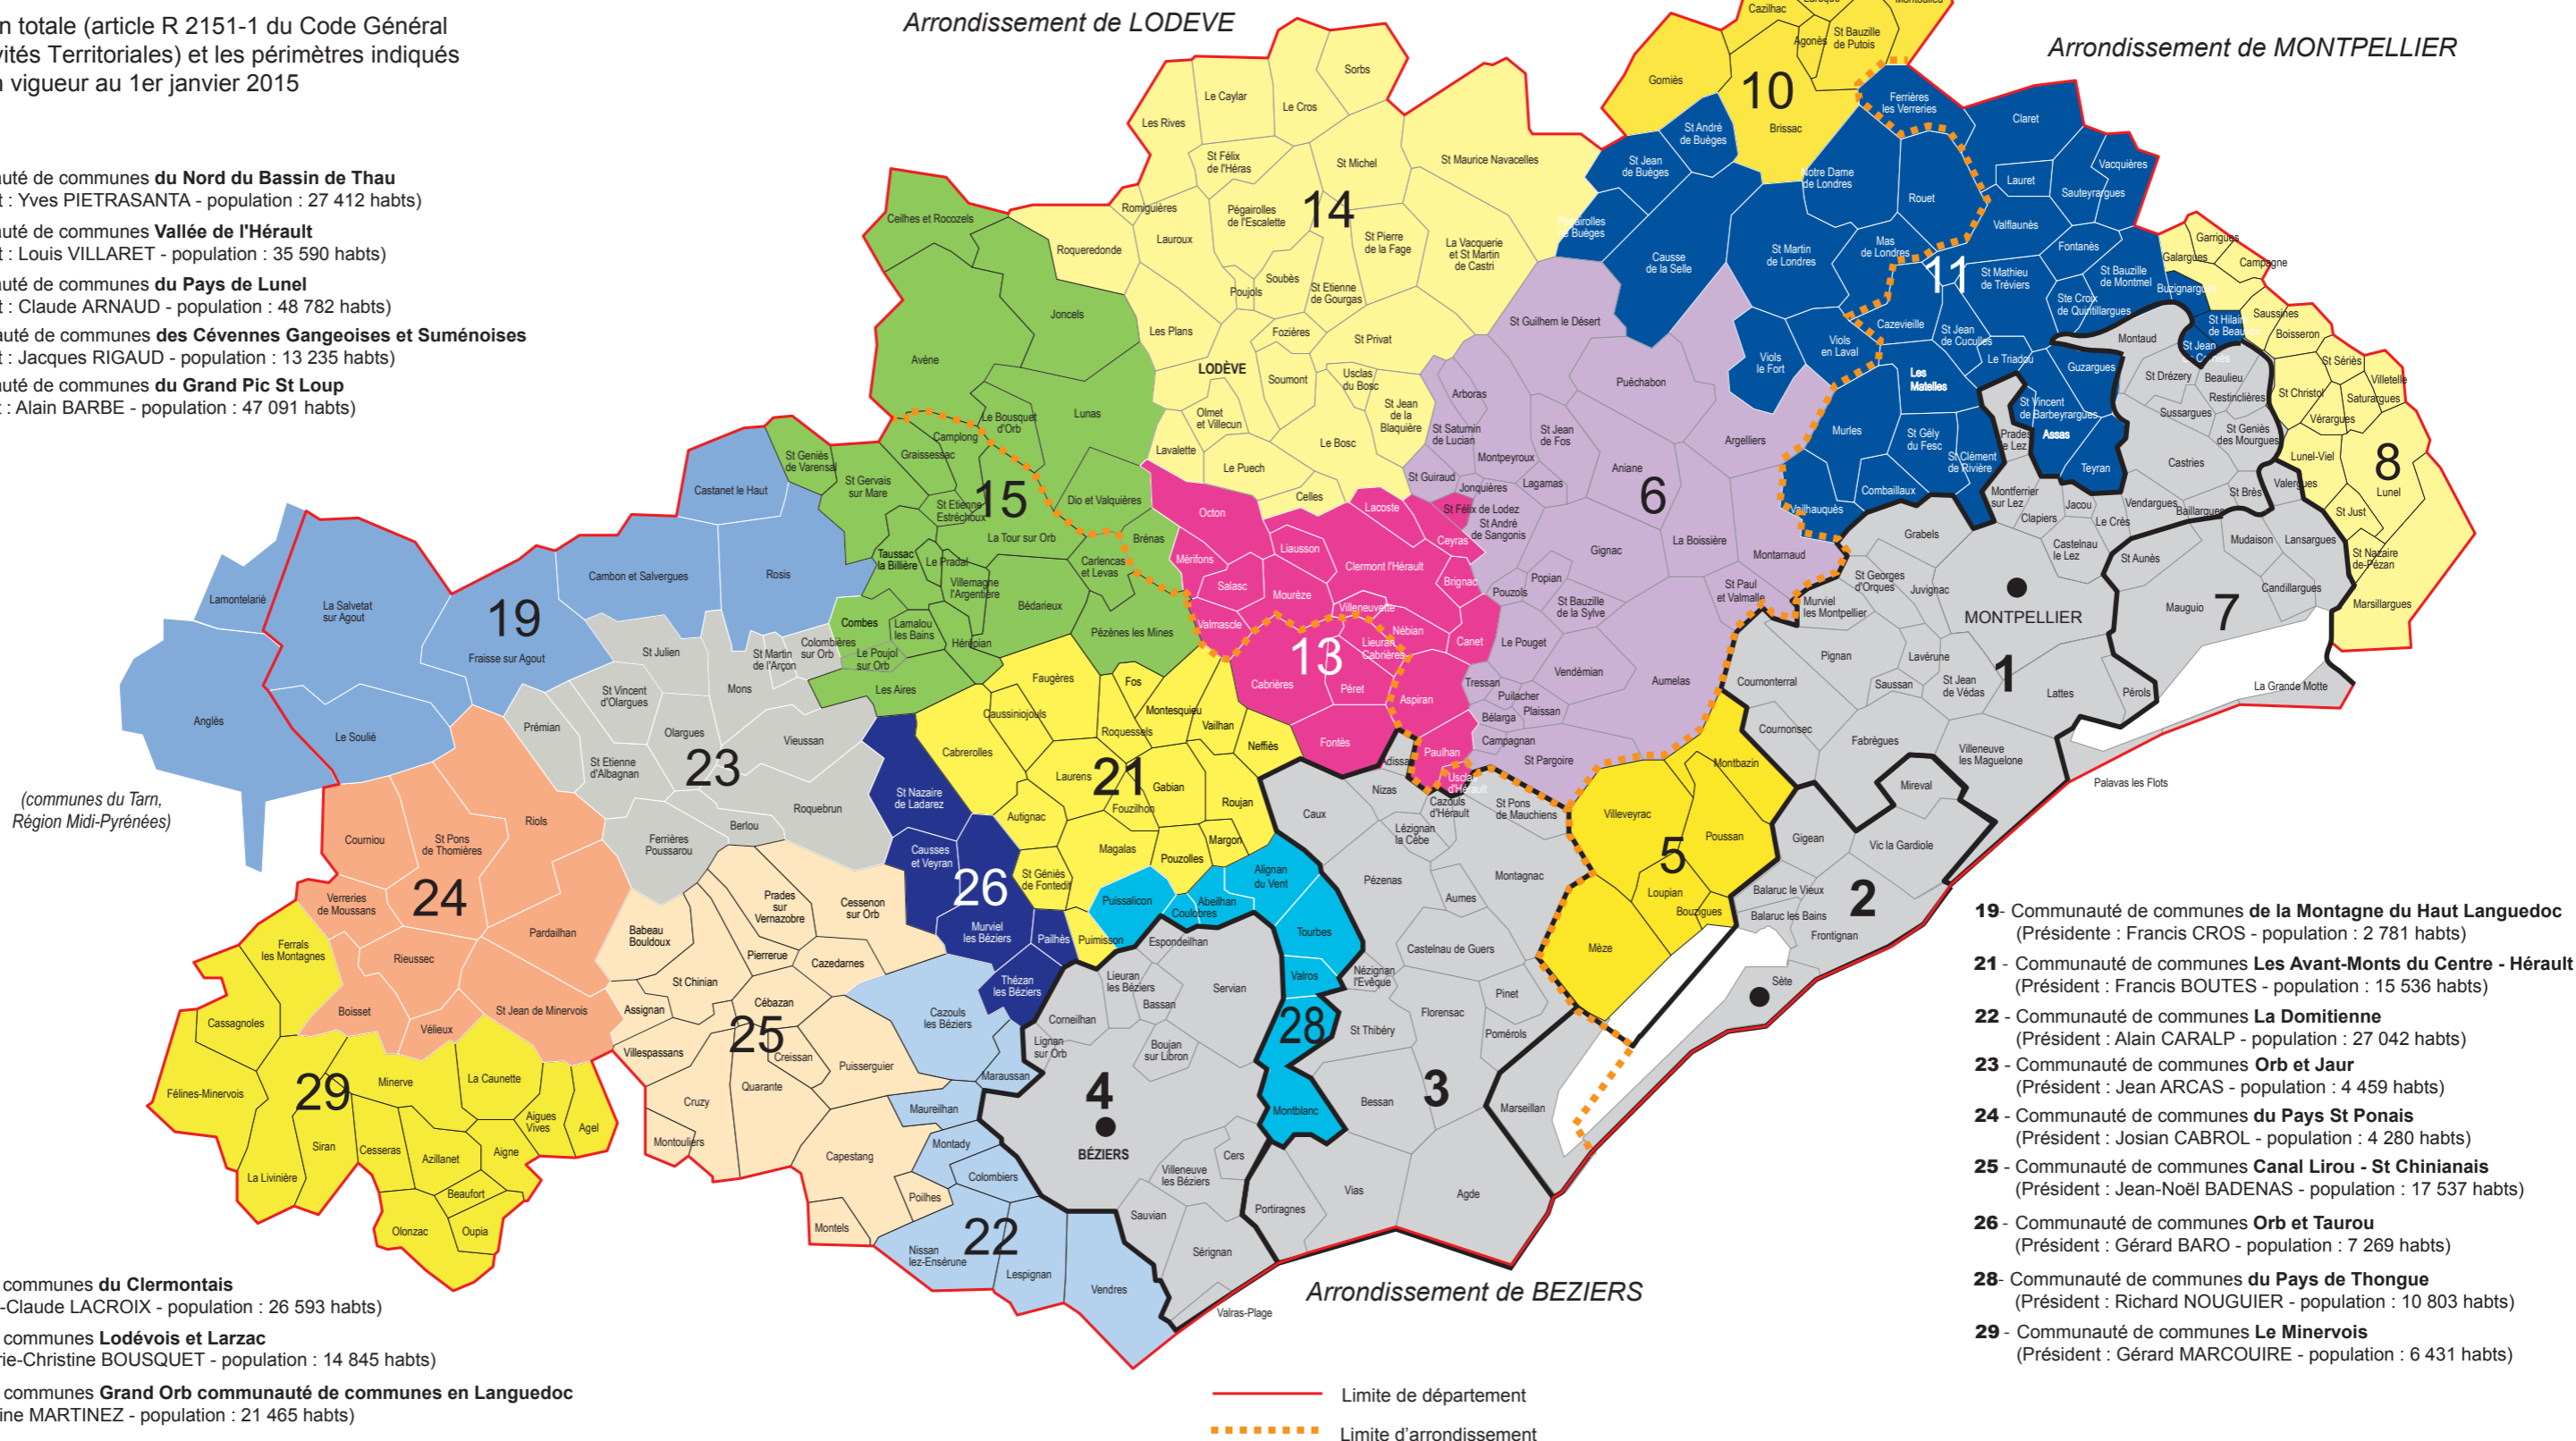

CARTE DES EPCI A FISCALITE PROPRE

(mise à jour en avril 2015)

RÉGION LANGUEDOC-ROUSSILLON

Département de l'HÉRAULT

(6 101 km² - 25 cantons - 343 communes)

1 METROPOLE

4 COMMUNAUTÉS D'AGGLOMÉRATION

17 COMMUNAUTÉS DE COMMUNES

La population totale (article R 2151-1 du Code Général des Collectivités Territoriales) et les périmètres indiqués sont ceux en vigueur au 1er janvier 2015

- 5 - Communauté de communes du Nord du Bassin de Thau (Président : Yves PIETRASANTA - population : 27 412 habts)
- 6 - Communauté de communes Vallée de l'Hérault (Président : Louis VILLARET - population : 35 590 habts)
- 8 - Communauté de communes du Pays de Lunel (Président : Claude ARNAUD - population : 48 782 habts)
- 10 - Communauté de communes des Cévennes Gangeoises et Suménoises (Président : Jacques RIGAUD - population : 13 235 habts)
- 11 - Communauté de communes du Grand Pic St Loup (Président : Alain BARBE - population : 47 091 habts)

- 1 Métropole **Montpellier Méditerranée Métropole** (Président : Philippe SAUREL - population : 441 136 habts)
- 2 Communauté d'agglomération du **Bassin de Thau** (Président : François COMMEINHES - population : 97 736 habts)
- 3 Communauté d'agglomération **Hérault Méditerranée** (Président : Gilles D'ETTORE - population : 72 294 habts)
- 4 Communauté d'agglomération de **Béziers Méditerranée** (Président : Frédéric LACAS - population : 113 514 habts)
- 7 Communauté d'agglomération du **Pays de l'Or** (Président : Stephan ROSSIGNOL - population : 44 052 habts)

— Limite de département
 - - - - - Limite d'arrondissement