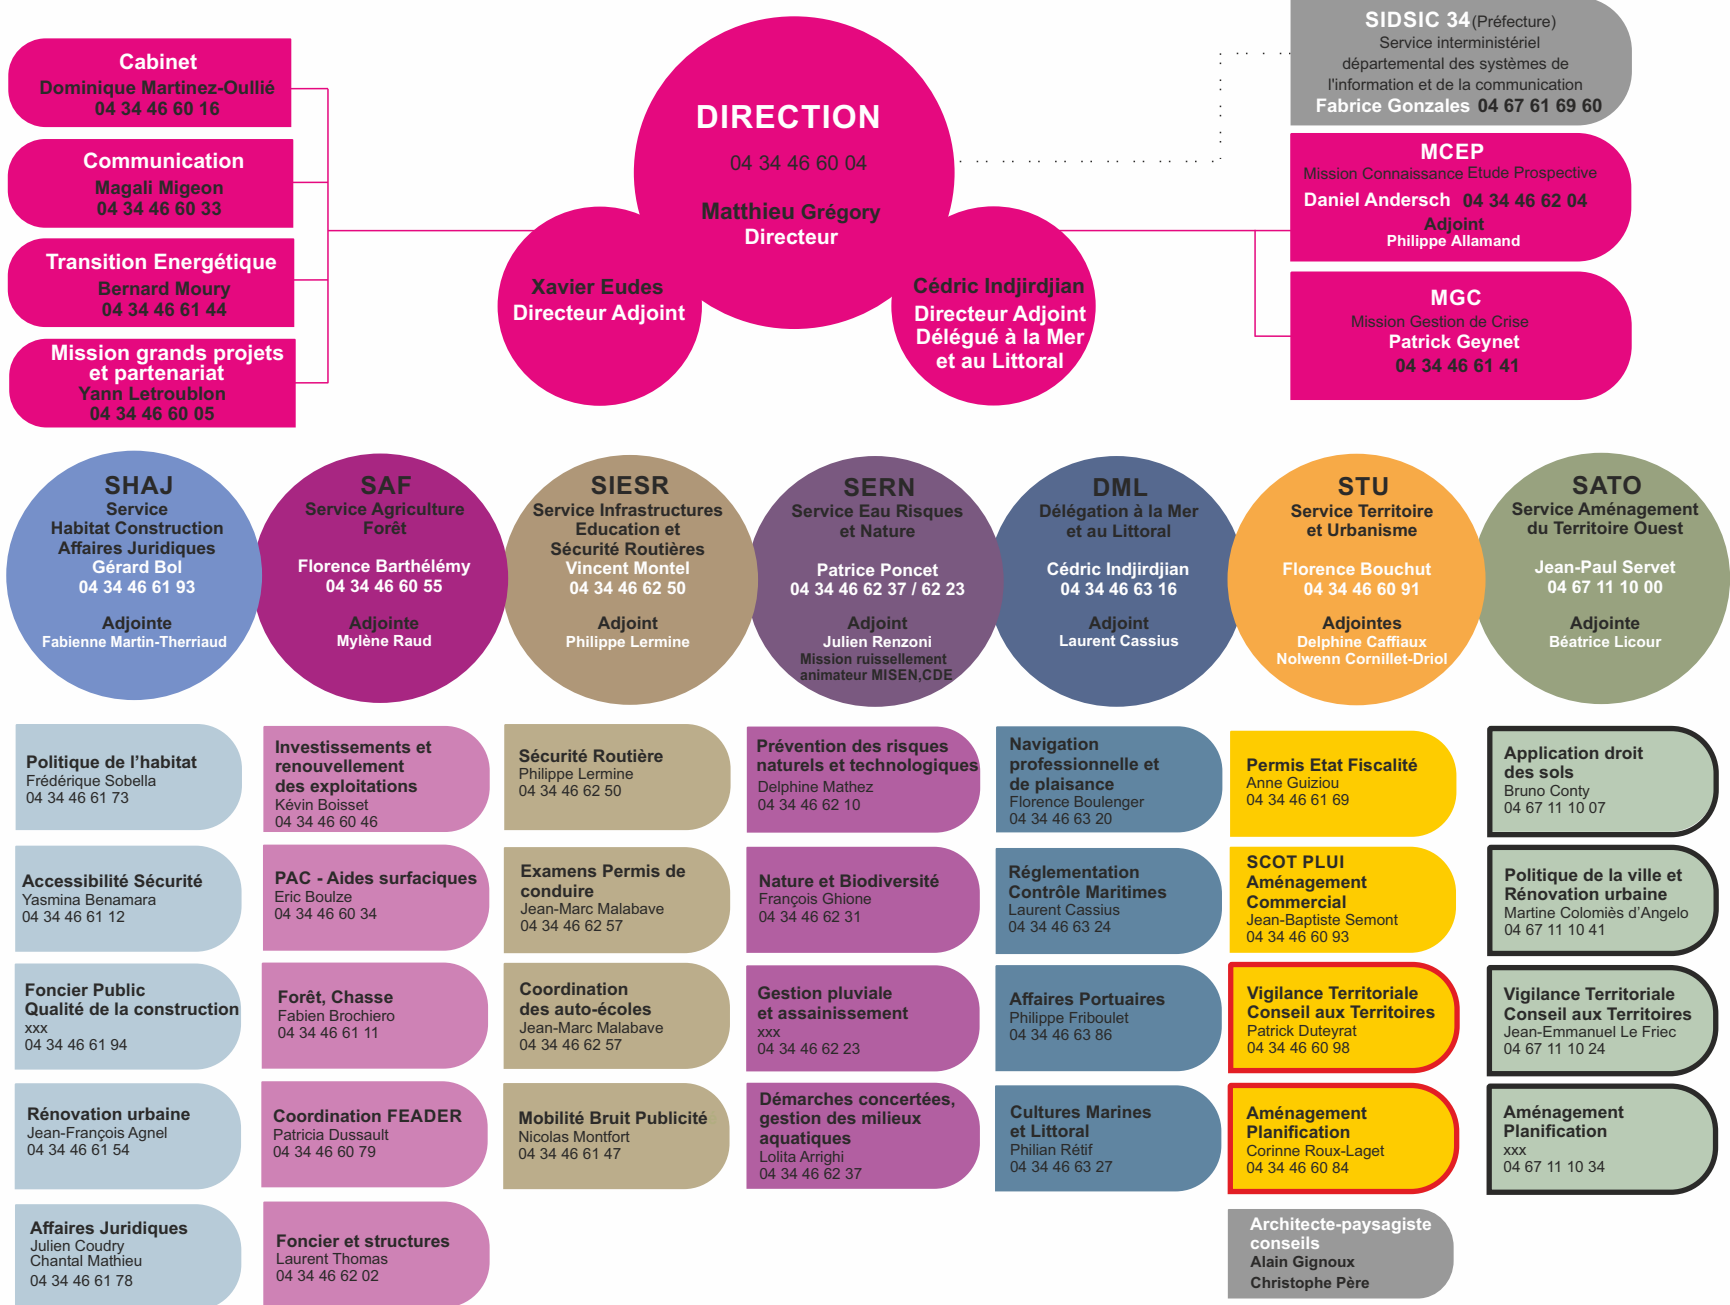

# Direction Départementale des Territoires et de la Mer de l'Hérault (DDTM34)

 Pour les arrondissements Lodève et Montpellier

 Pour l'arrondissement Béziers