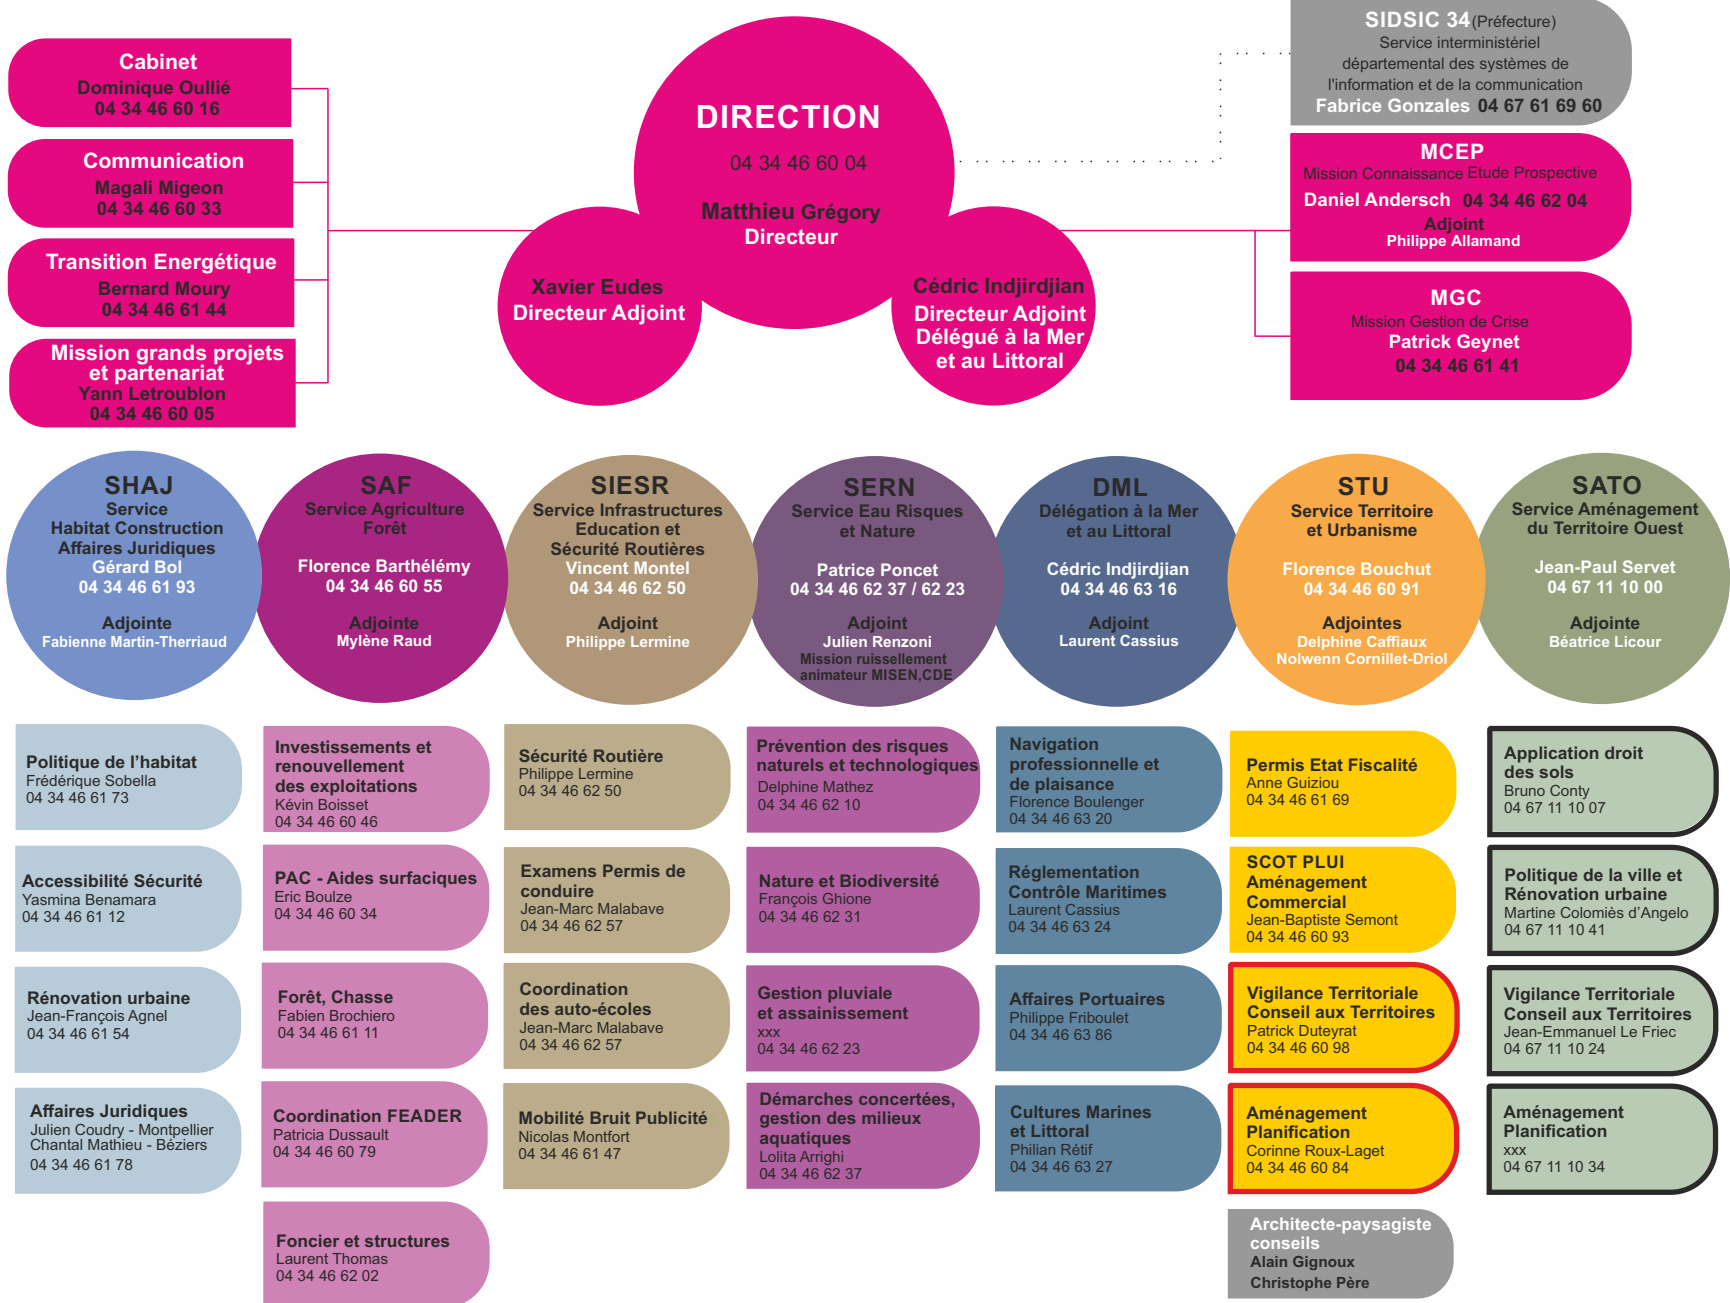

Direction Départementale des Territoires et de la Mer de l'Hérault (DDTM34)

 Pour les arrondissements Lodève et Montpellier

 Pour l'arrondissement Béziers