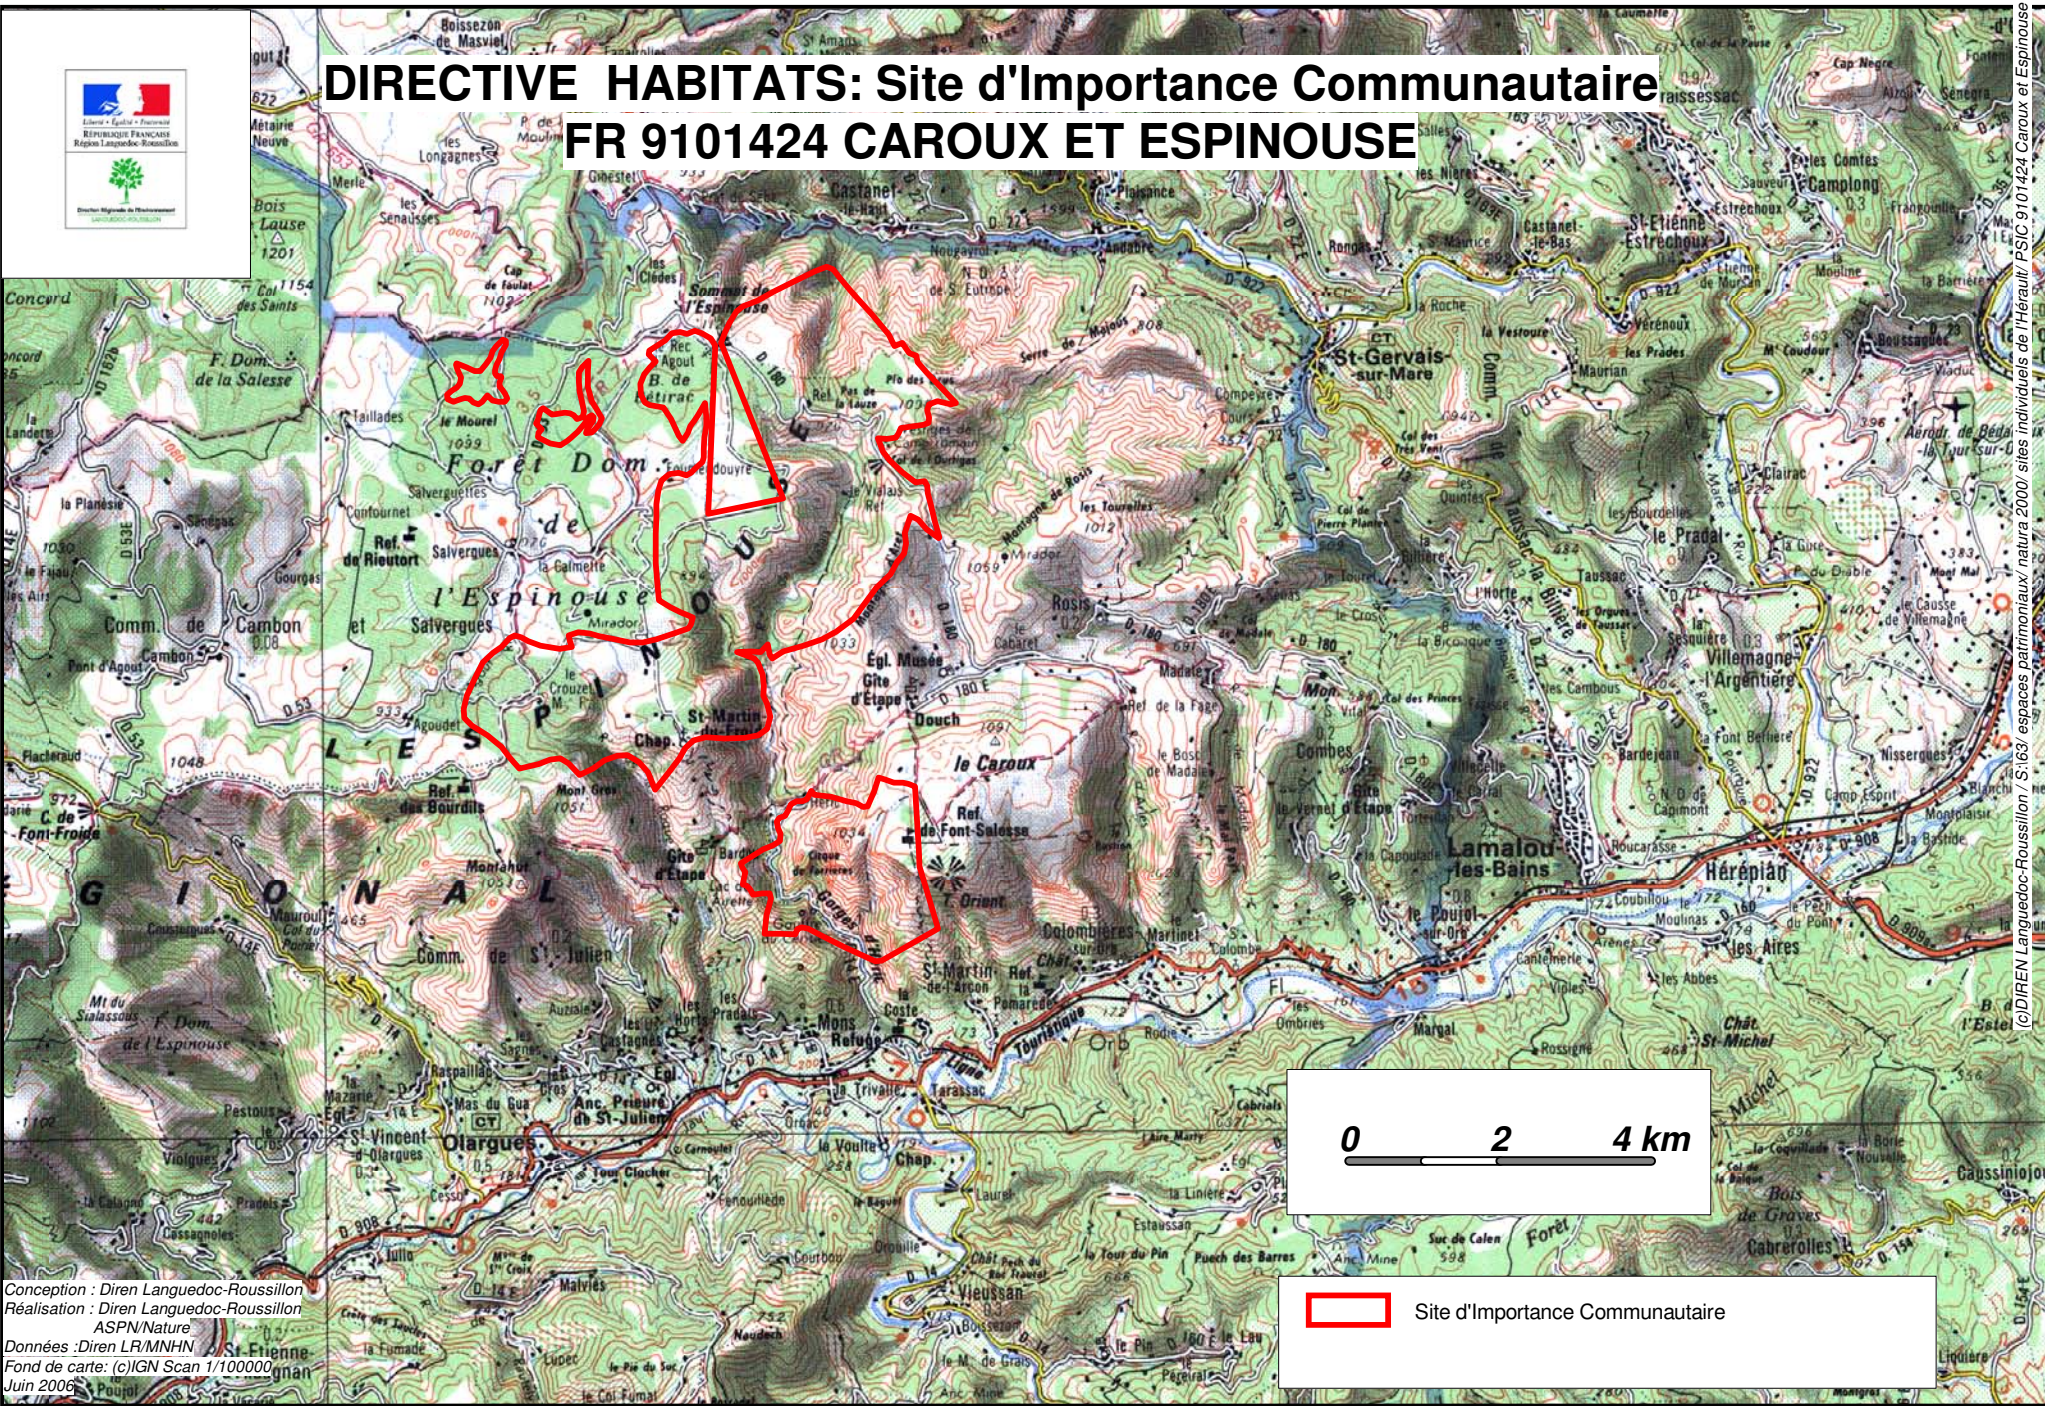

DIRECTIVE HABITATS: Site d'Importance Communautaire

FR 9101424 CAROUX ET ESPINOUSE

 Site d'Importance Communautaire

Conception : Dren Languedoc-Roussillon
Réalisation : Dren Languedoc-Roussillon
ASP/Nature
Données : Dren LR/MNHN
Fond de carte : (c)IGN Scan 1/100000
Juin 2006

(c)DIREN Languedoc-Roussillon / S.163 : espaces patrimoniaux / natura 2000 / sites individuels de l'Hérault / PSIC 9101424 Caroux et Espinouse