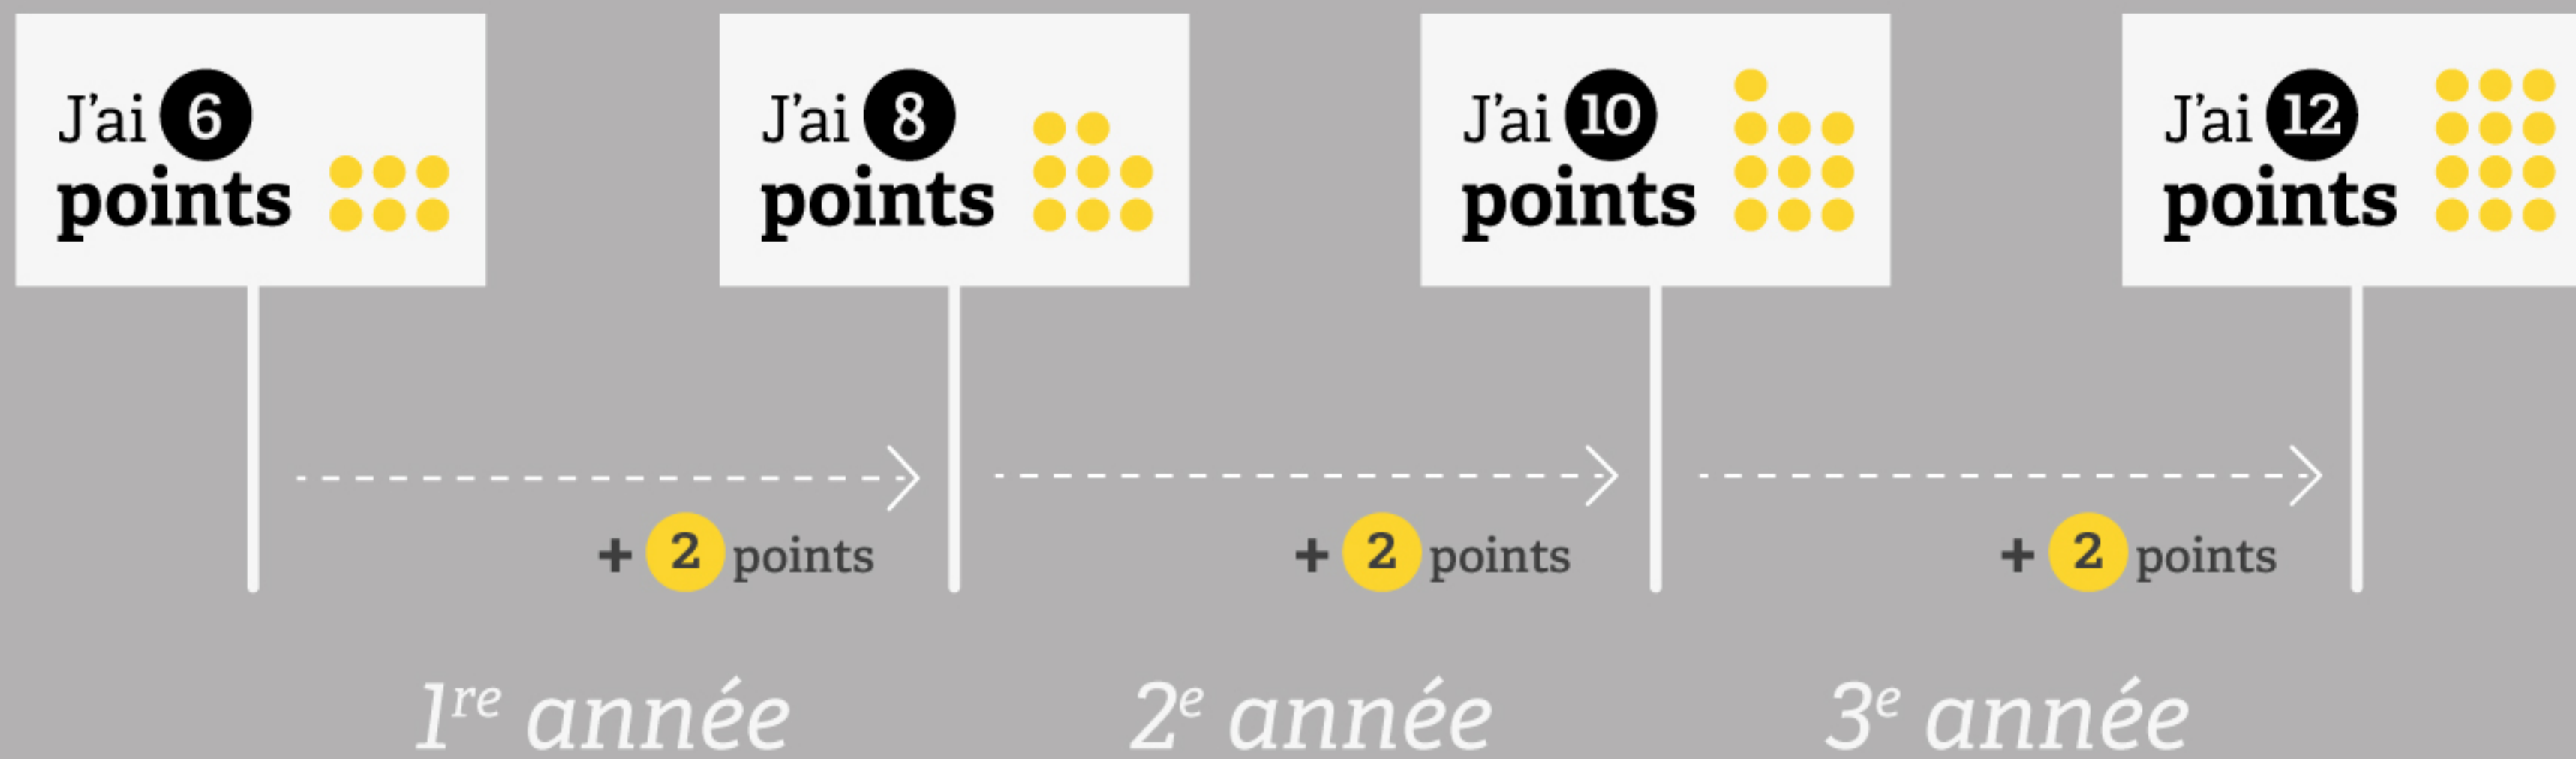

COMMENT RACCOURCIR LE DÉLAI POUR ACQUÉRIR SES 12 POINTS AVEC "UNE FORMATION POST PERMIS" ?

CAS N°1 :

J'ai eu le permis en conduite traditionnelle

SANS la formation post permis

AVEC la formation post permis