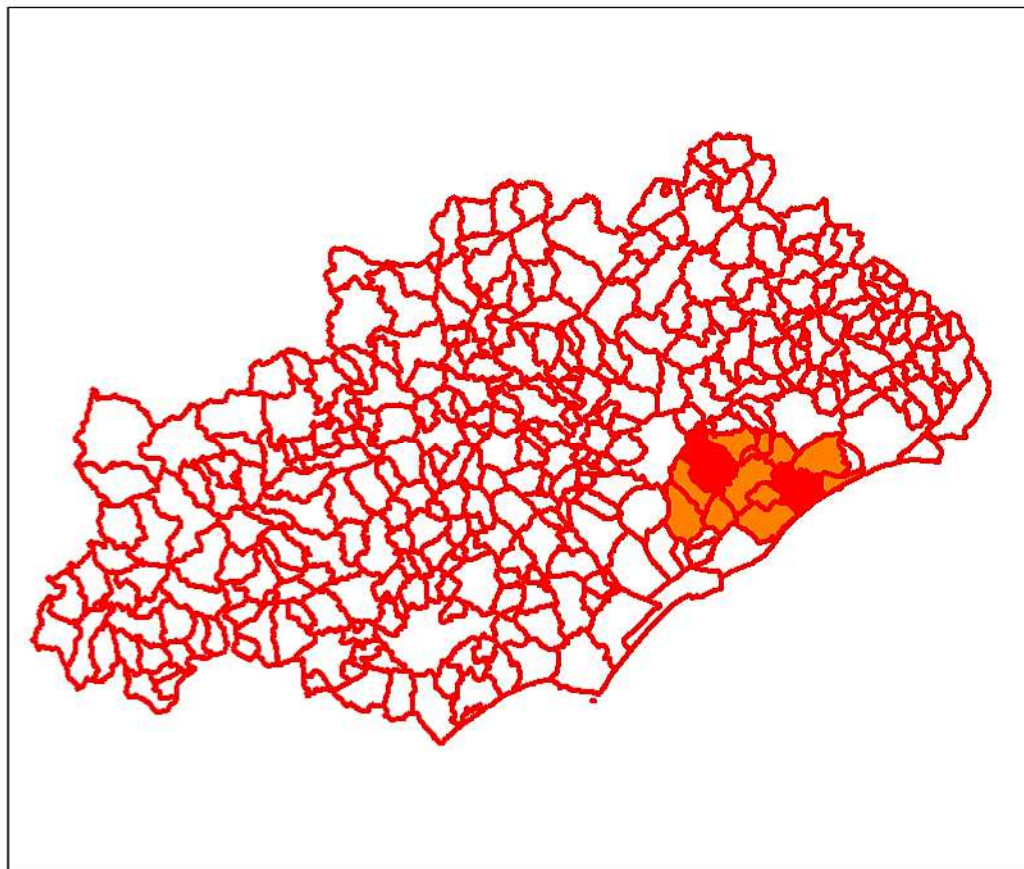

Carte de vigilance de l'espèce Lapin de garenne (janvier 2016)

Carte de vigilance pour l'espèce lapin (janvier 2016)

Communes sans vigilance particulière

Communes à vigilance

FABREGUES, GIGEAN, LATTES, LAVERUNE, MIREVAL, MONTBAZIN, PALAVAS-LES-FLOTS
MONTBAZIN, PIGNAN, POUSSAN, SAUSSAN, SAINT-JEAN-DE-VEDAS, VIC-LA-GARDIOLE

(= Captures d'une durée de 3 mois,
relâcher interdit sauf sur garrigues)

Communes à dégâts avérés

COURNONTERRAL, COURNONSEC et VILLENEUVE-LES-MAGUELONE

(= Autorisations de captures d'une durée de 6 mois,
interdiction de relâcher sur toute la commune,
prolongation chasse au lapin jusqu'au 29 février 2016)