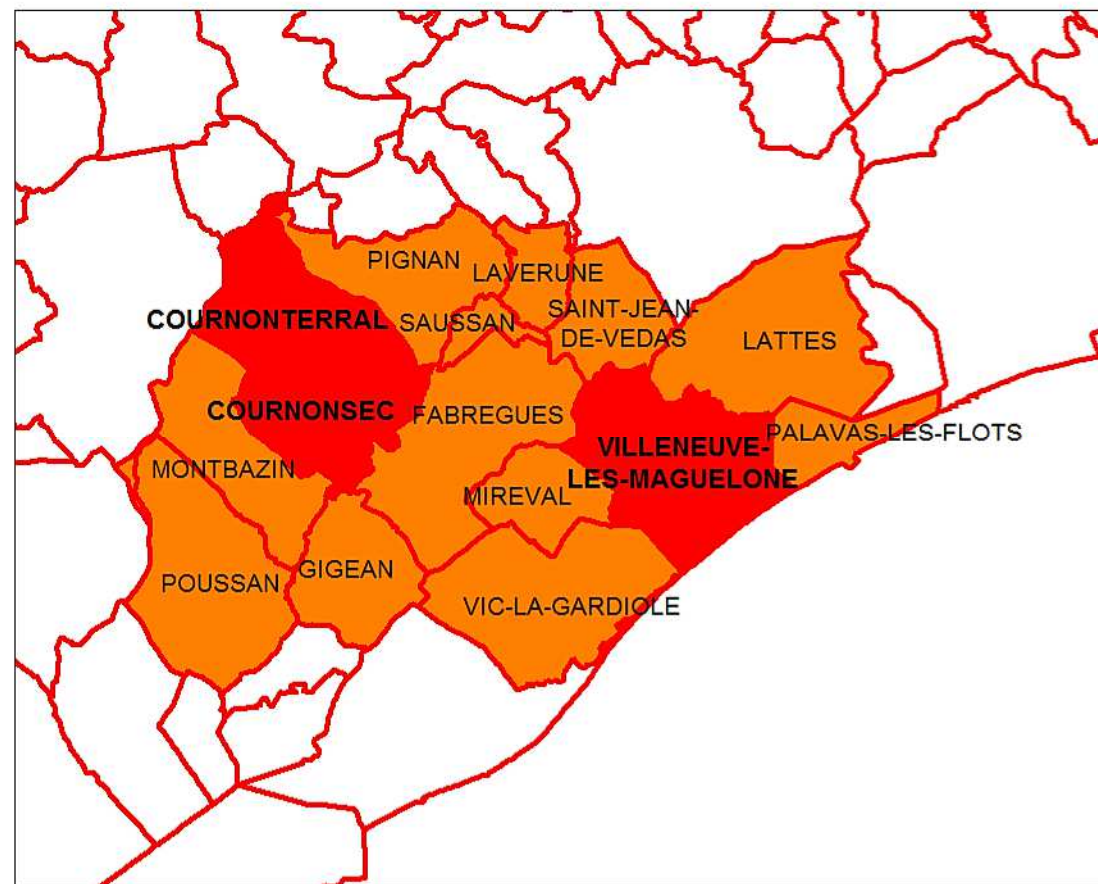

Carte de vigilance de l'espèce Lapin de garenne (janvier 2016)

Carte de vigilance pour l'espèce lapin (janvier 2016)

Communes sans vigilance particulière

Communes à vigilance

FABREGUES, GIGEAN, LATTES, LAVERUNE, MIREVAL, MONTBAZIN, PALAVAS-LES-FLOTS
MONTBAZIN, PIGNAN, POUSSAN, SAUSSAN, SAINT-JEAN-DE-VEDAS, VIC-LA-GARDIOLE

(= Captures d'une durée de 3 mois,
relâcher interdit sauf sur garrigues)

Communes à dégâts avérés

COURNONTERRAL, COURNONSEC et VILLENEUVE-LES-MAGUELONE

(= Autorisations de captures d'une durée de 6 mois,
interdiction de relâcher sur toute la commune,
prolongation chasse au lapin jusqu'au 29 février 2016)