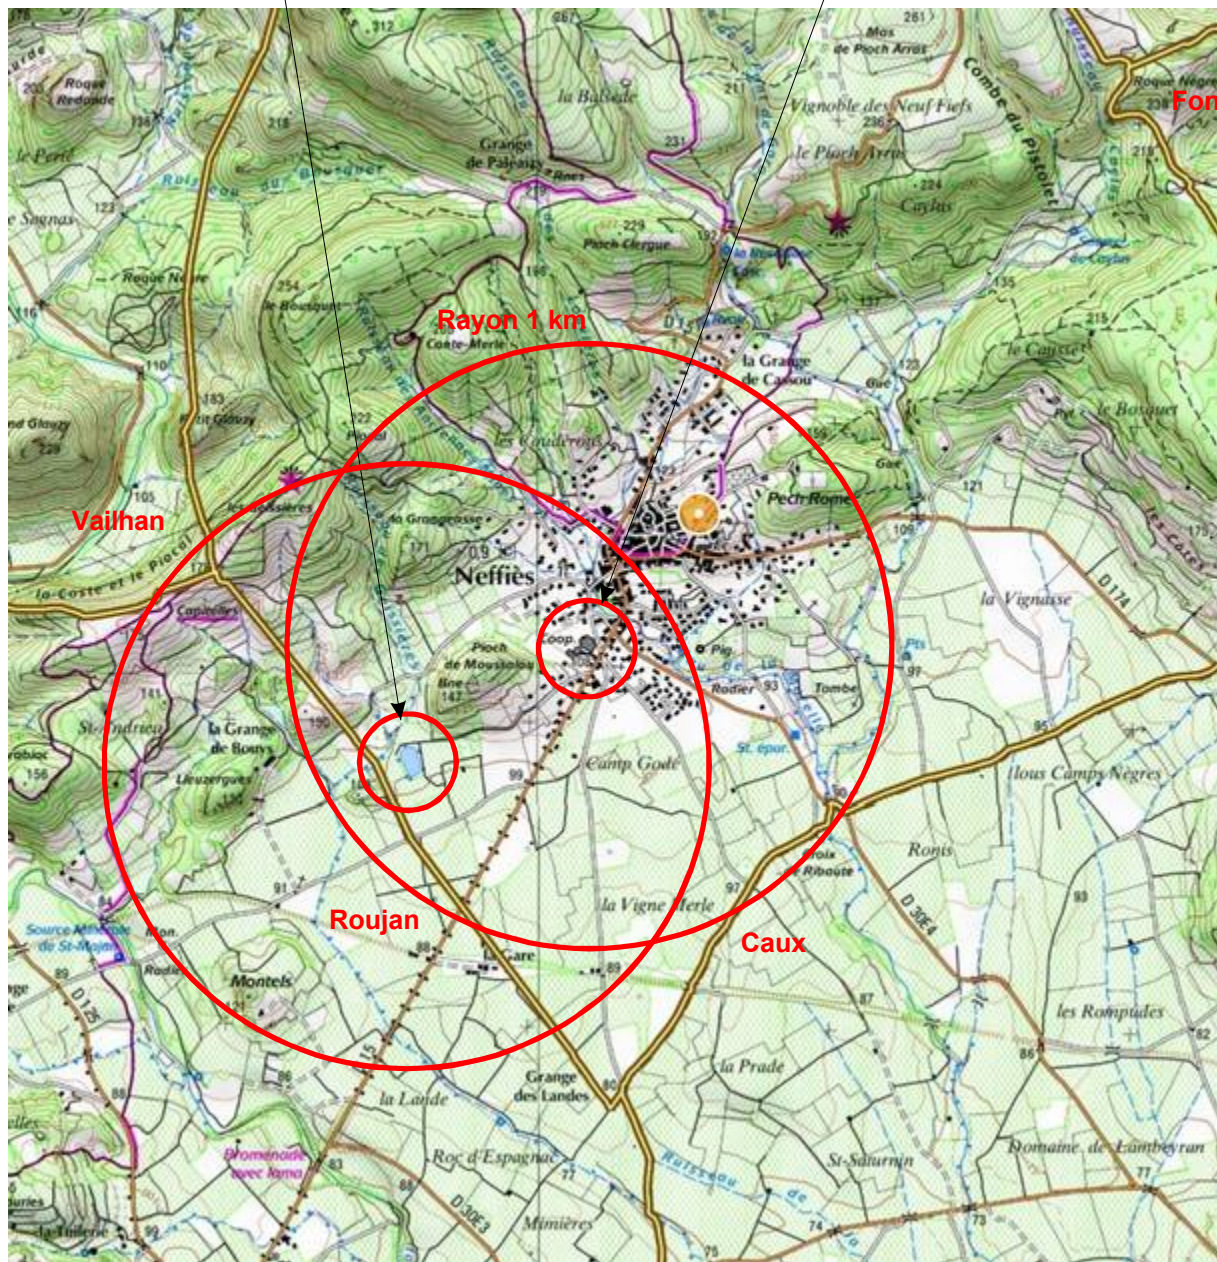

Bassin d'évaporation

Cave vinicole

LOCALISATION DE L'INSTALLATION

Rayon d'affichage 1 km
Communes concernées : Neffies, Caux, Roujan, Vailhan

Extrait Carte IGN - Géoportail
Echelle 1/25 000