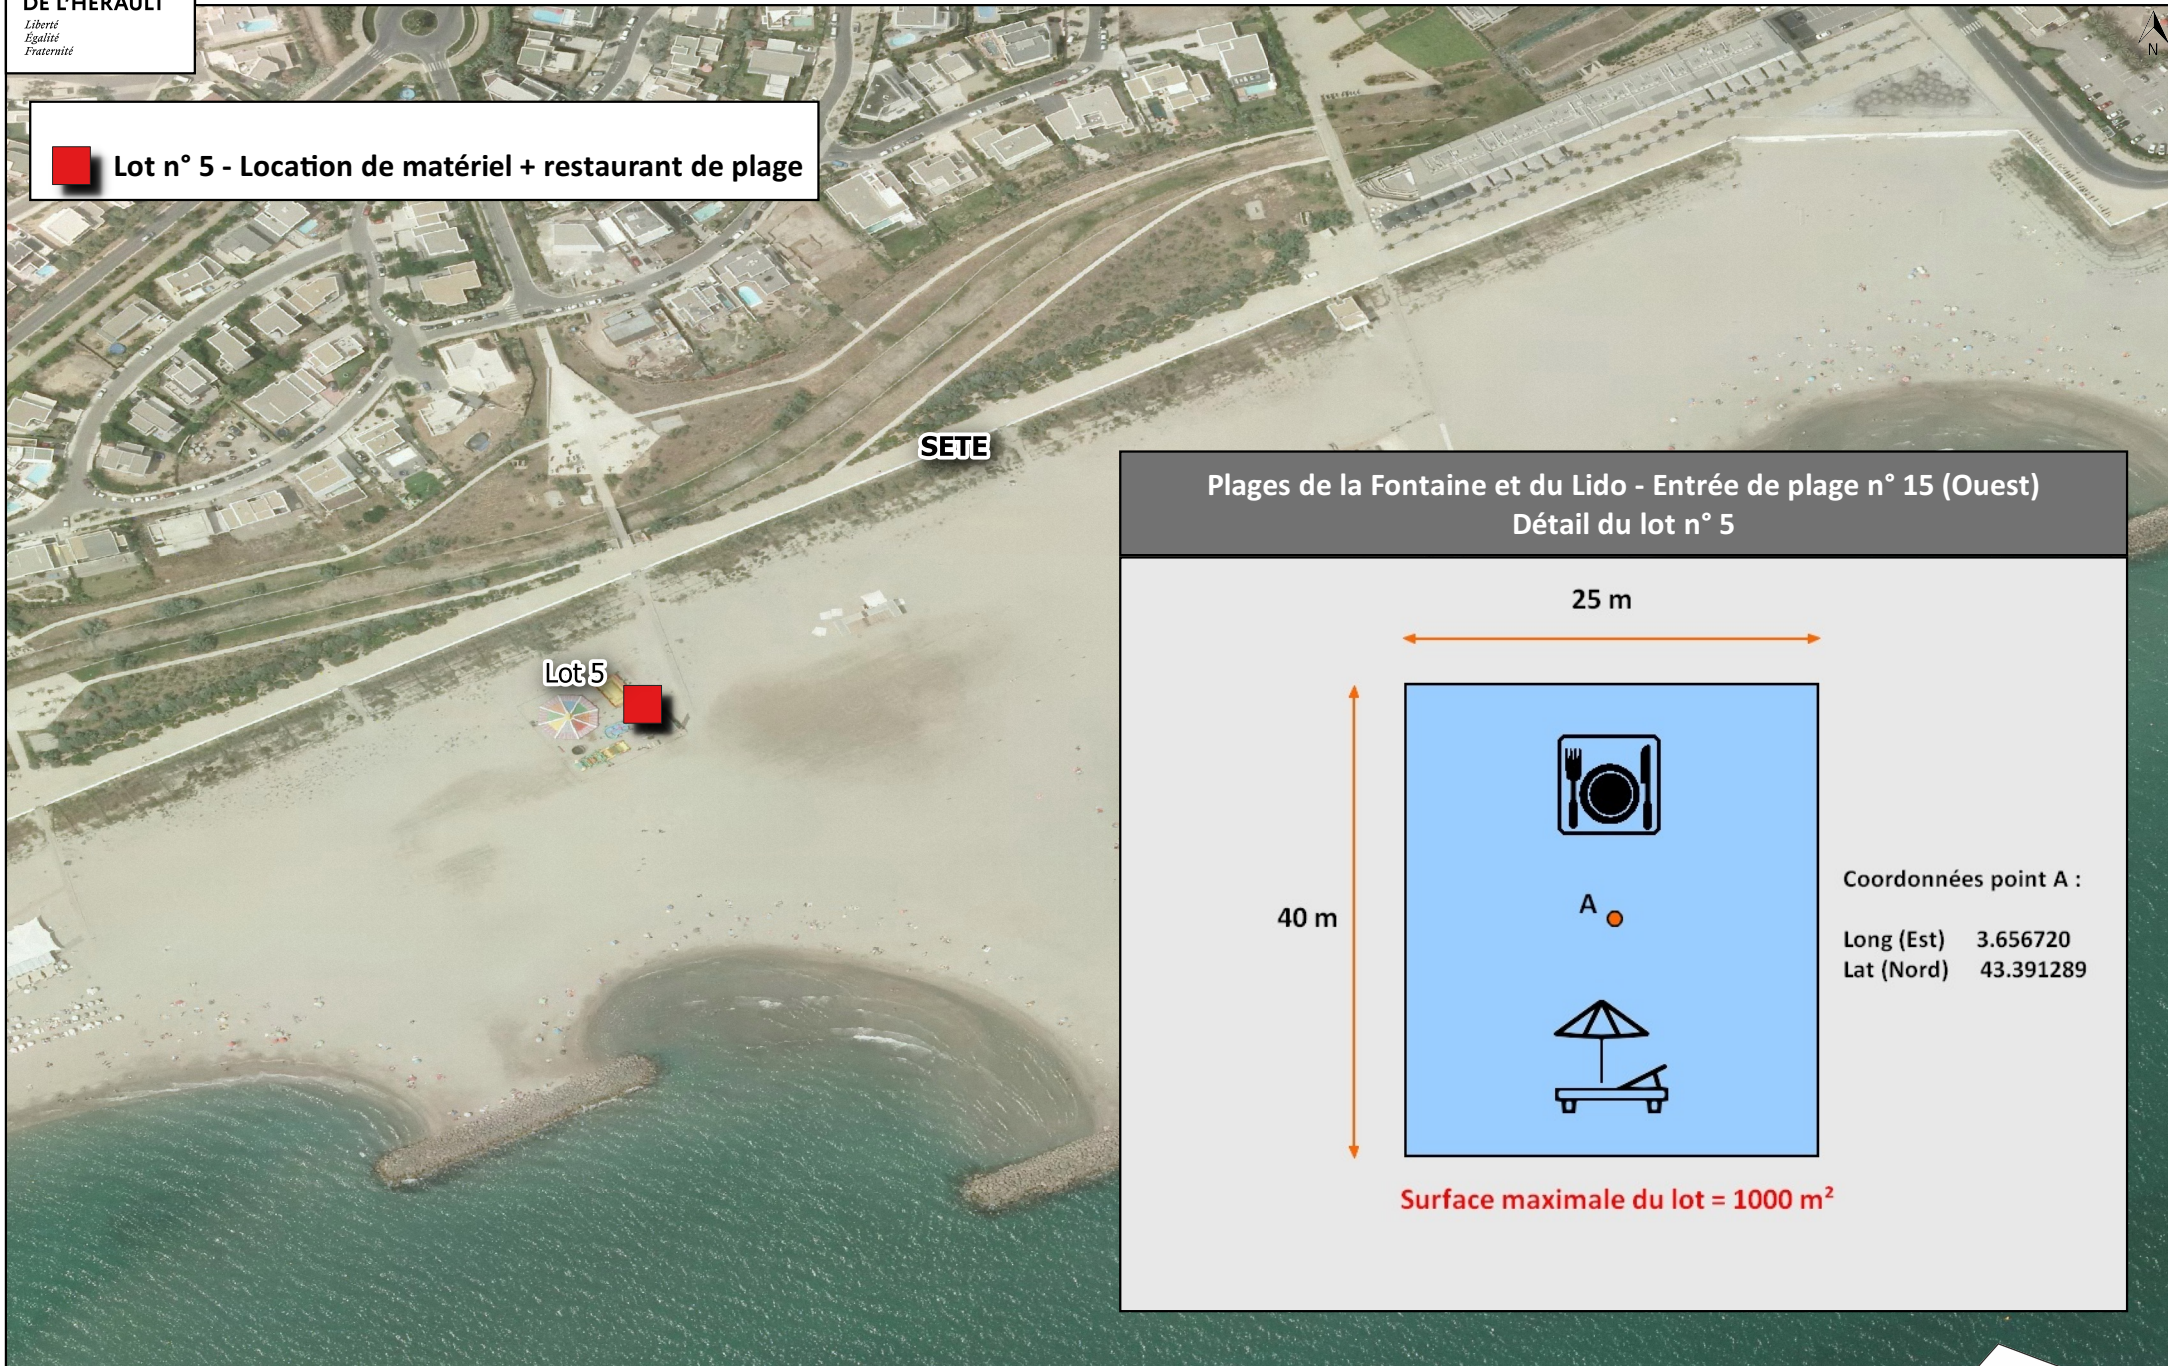

 Lot n° 5 - Location de matériel + restaurant de plage

Plages de la Fontaine et du Lido - Entrée de plage n° 15 (Ouest)
Détail du lot n° 5

Coordonnées point A :
Long (Est) 3.656720
Lat (Nord) 43.391289

Surface maximale du lot = 1000 m²