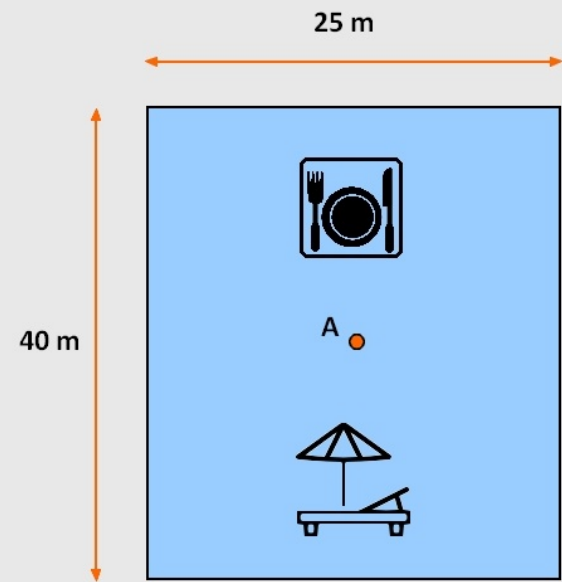

 Lot n° 5 - Location de matériel + restaurant de plage

Plages de la Fontaine et du Lido - Entrée de plage n° 15 (Ouest)
Détail du lot n° 5

Coordonnées point A :
Long (Est) 3.656720
Lat (Nord) 43.391289

Surface maximale du lot = 1000 m²