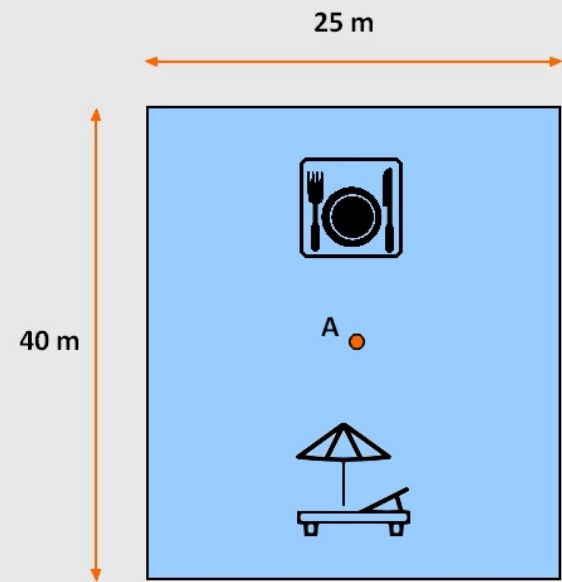

 Lot n° 6 - Location de matériel + restaurant de plage

Plages de la Fontaine et du Lido - Entrée de plage n° 17 (Ouest)  
Détail du lot n° 6

Coordonnées point A :  
Long (Est) 3.654499  
Lat (Nord) 43.390408

Surface maximale du lot = 1000 m<sup>2</sup>