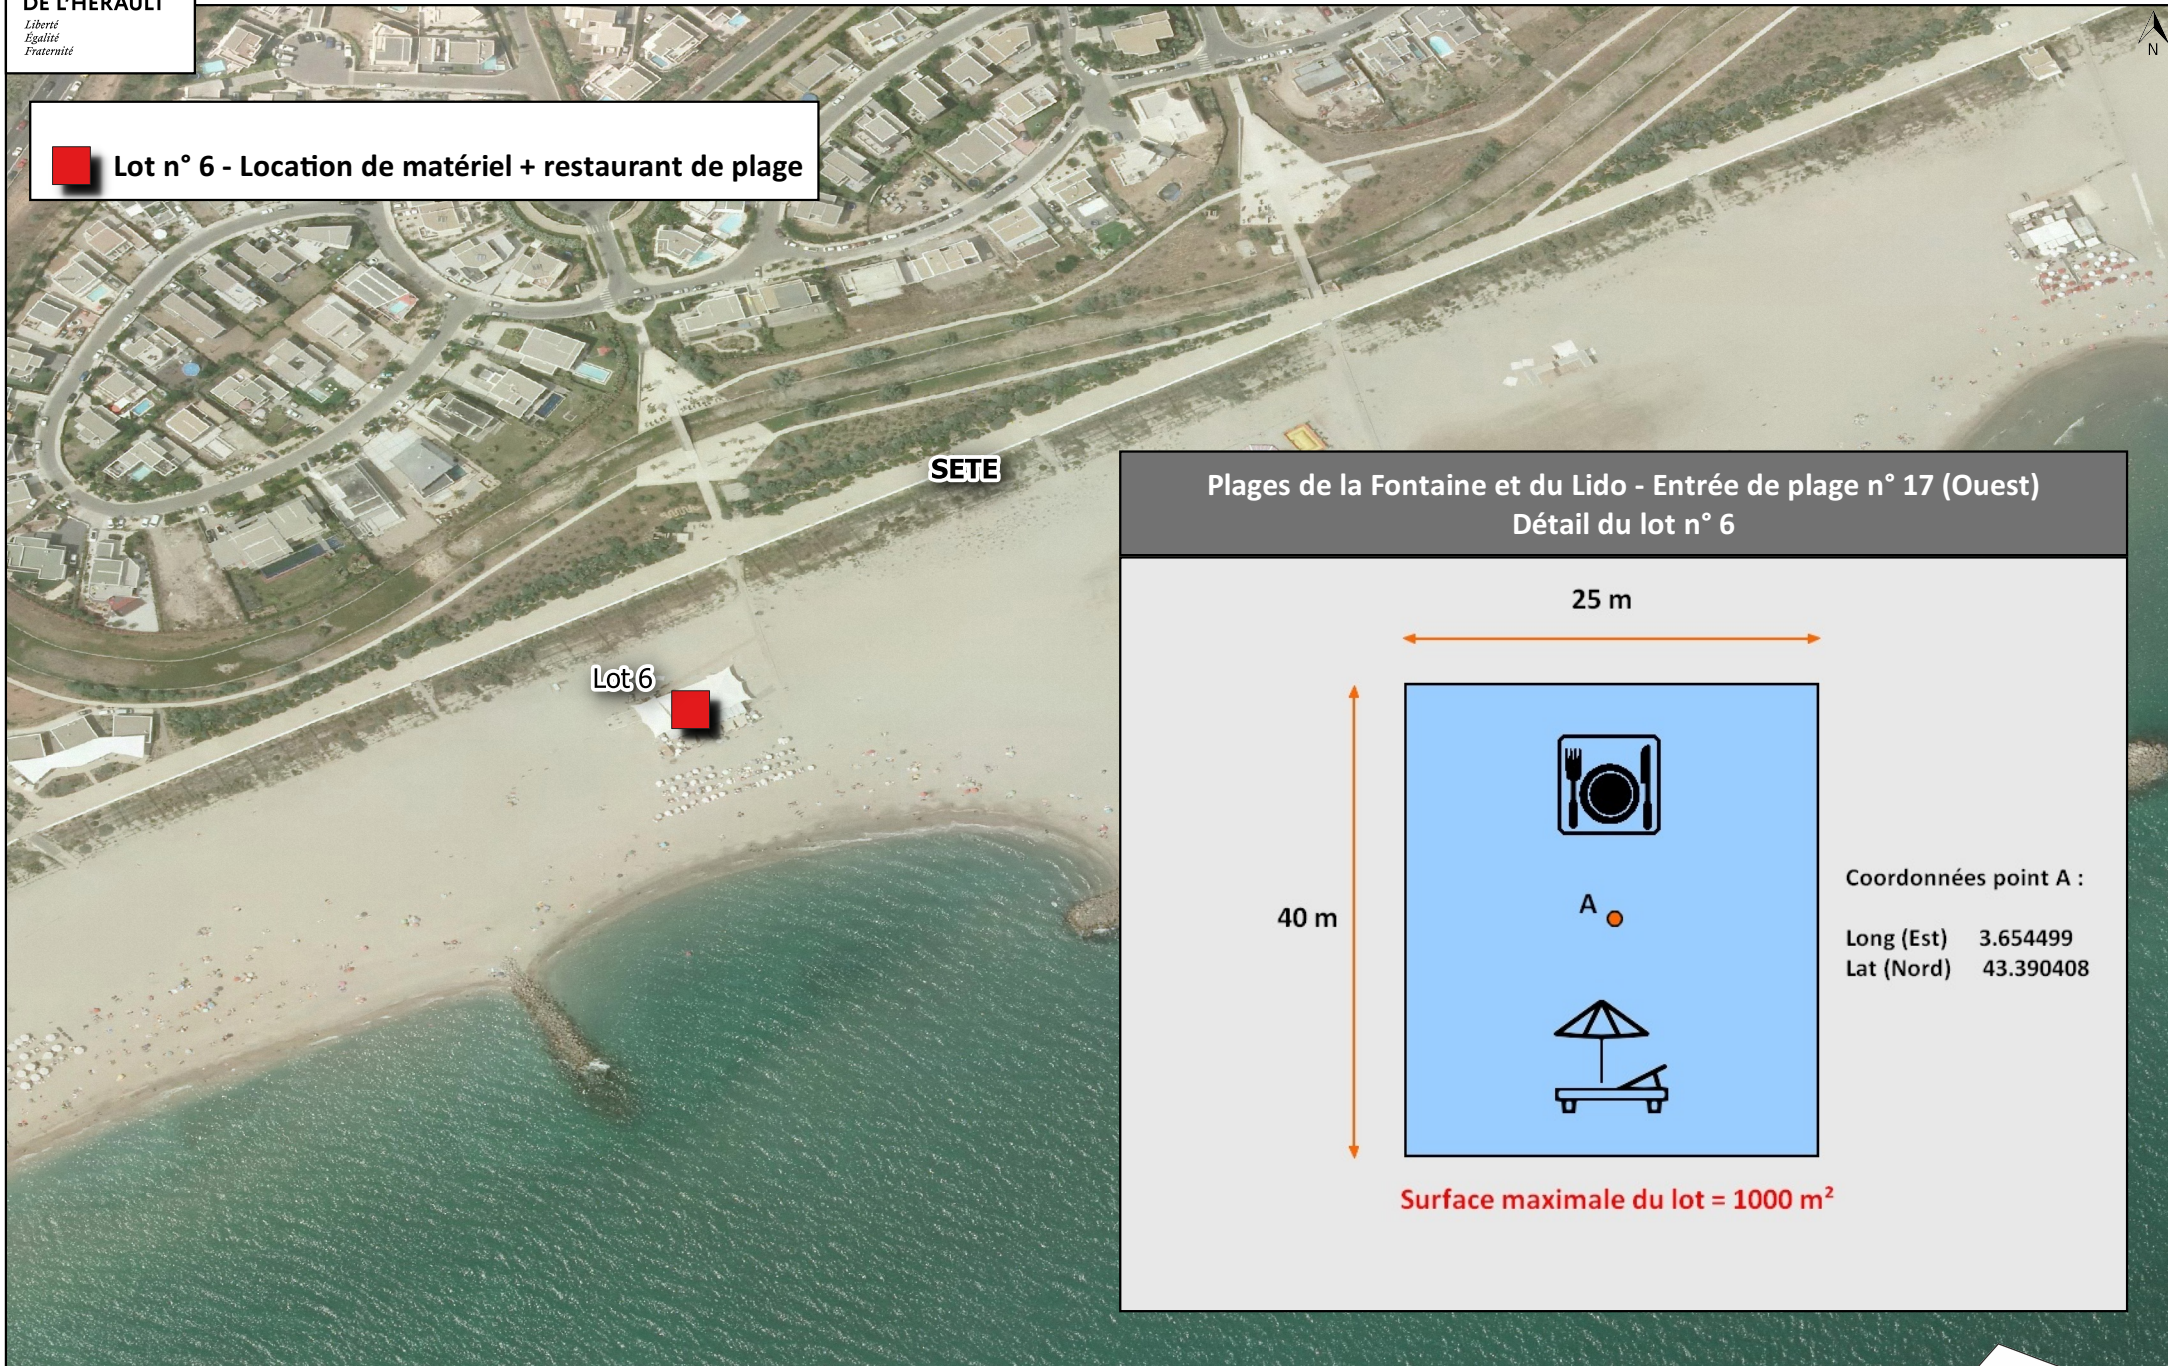

 Lot n° 6 - Location de matériel + restaurant de plage

Plages de la Fontaine et du Lido - Entrée de plage n° 17 (Ouest)  
Détail du lot n° 6

Coordonnées point A :  
Long (Est) 3.654499  
Lat (Nord) 43.390408

Surface maximale du lot = 1000 m<sup>2</sup>