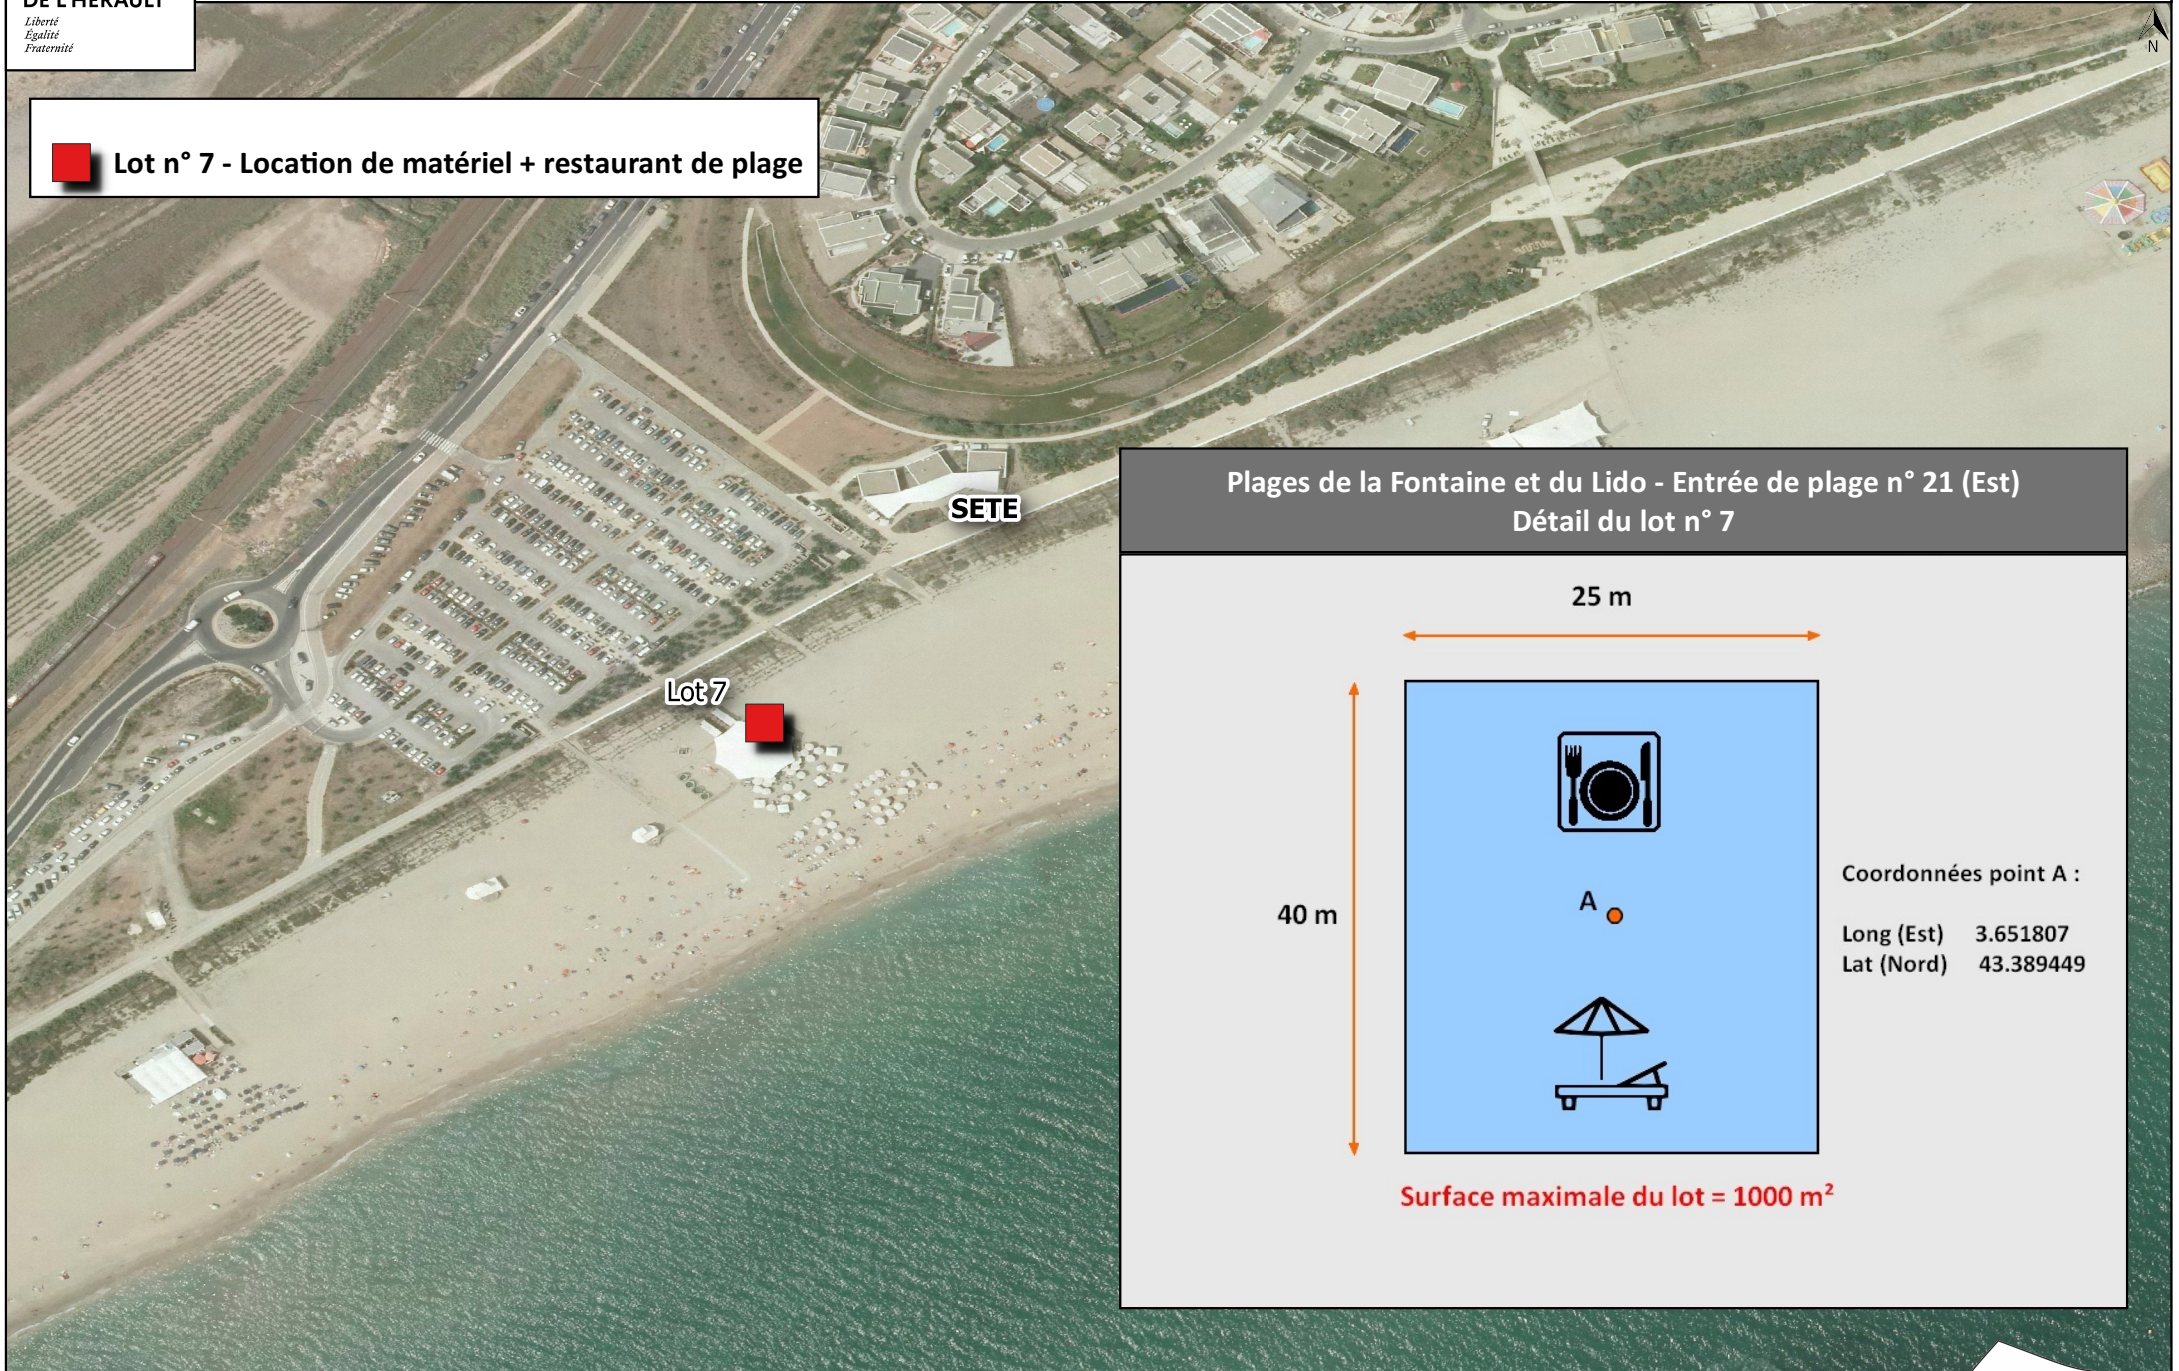

 Lot n° 7 - Location de matériel + restaurant de plage

Plages de la Fontaine et du Lido - Entrée de plage n° 21 (Est)
Détail du lot n° 7

25 m

40 m

Coordonnées point A :

Long (Est) 3.651807
Lat (Nord) 43.389449

Surface maximale du lot = 1000 m²