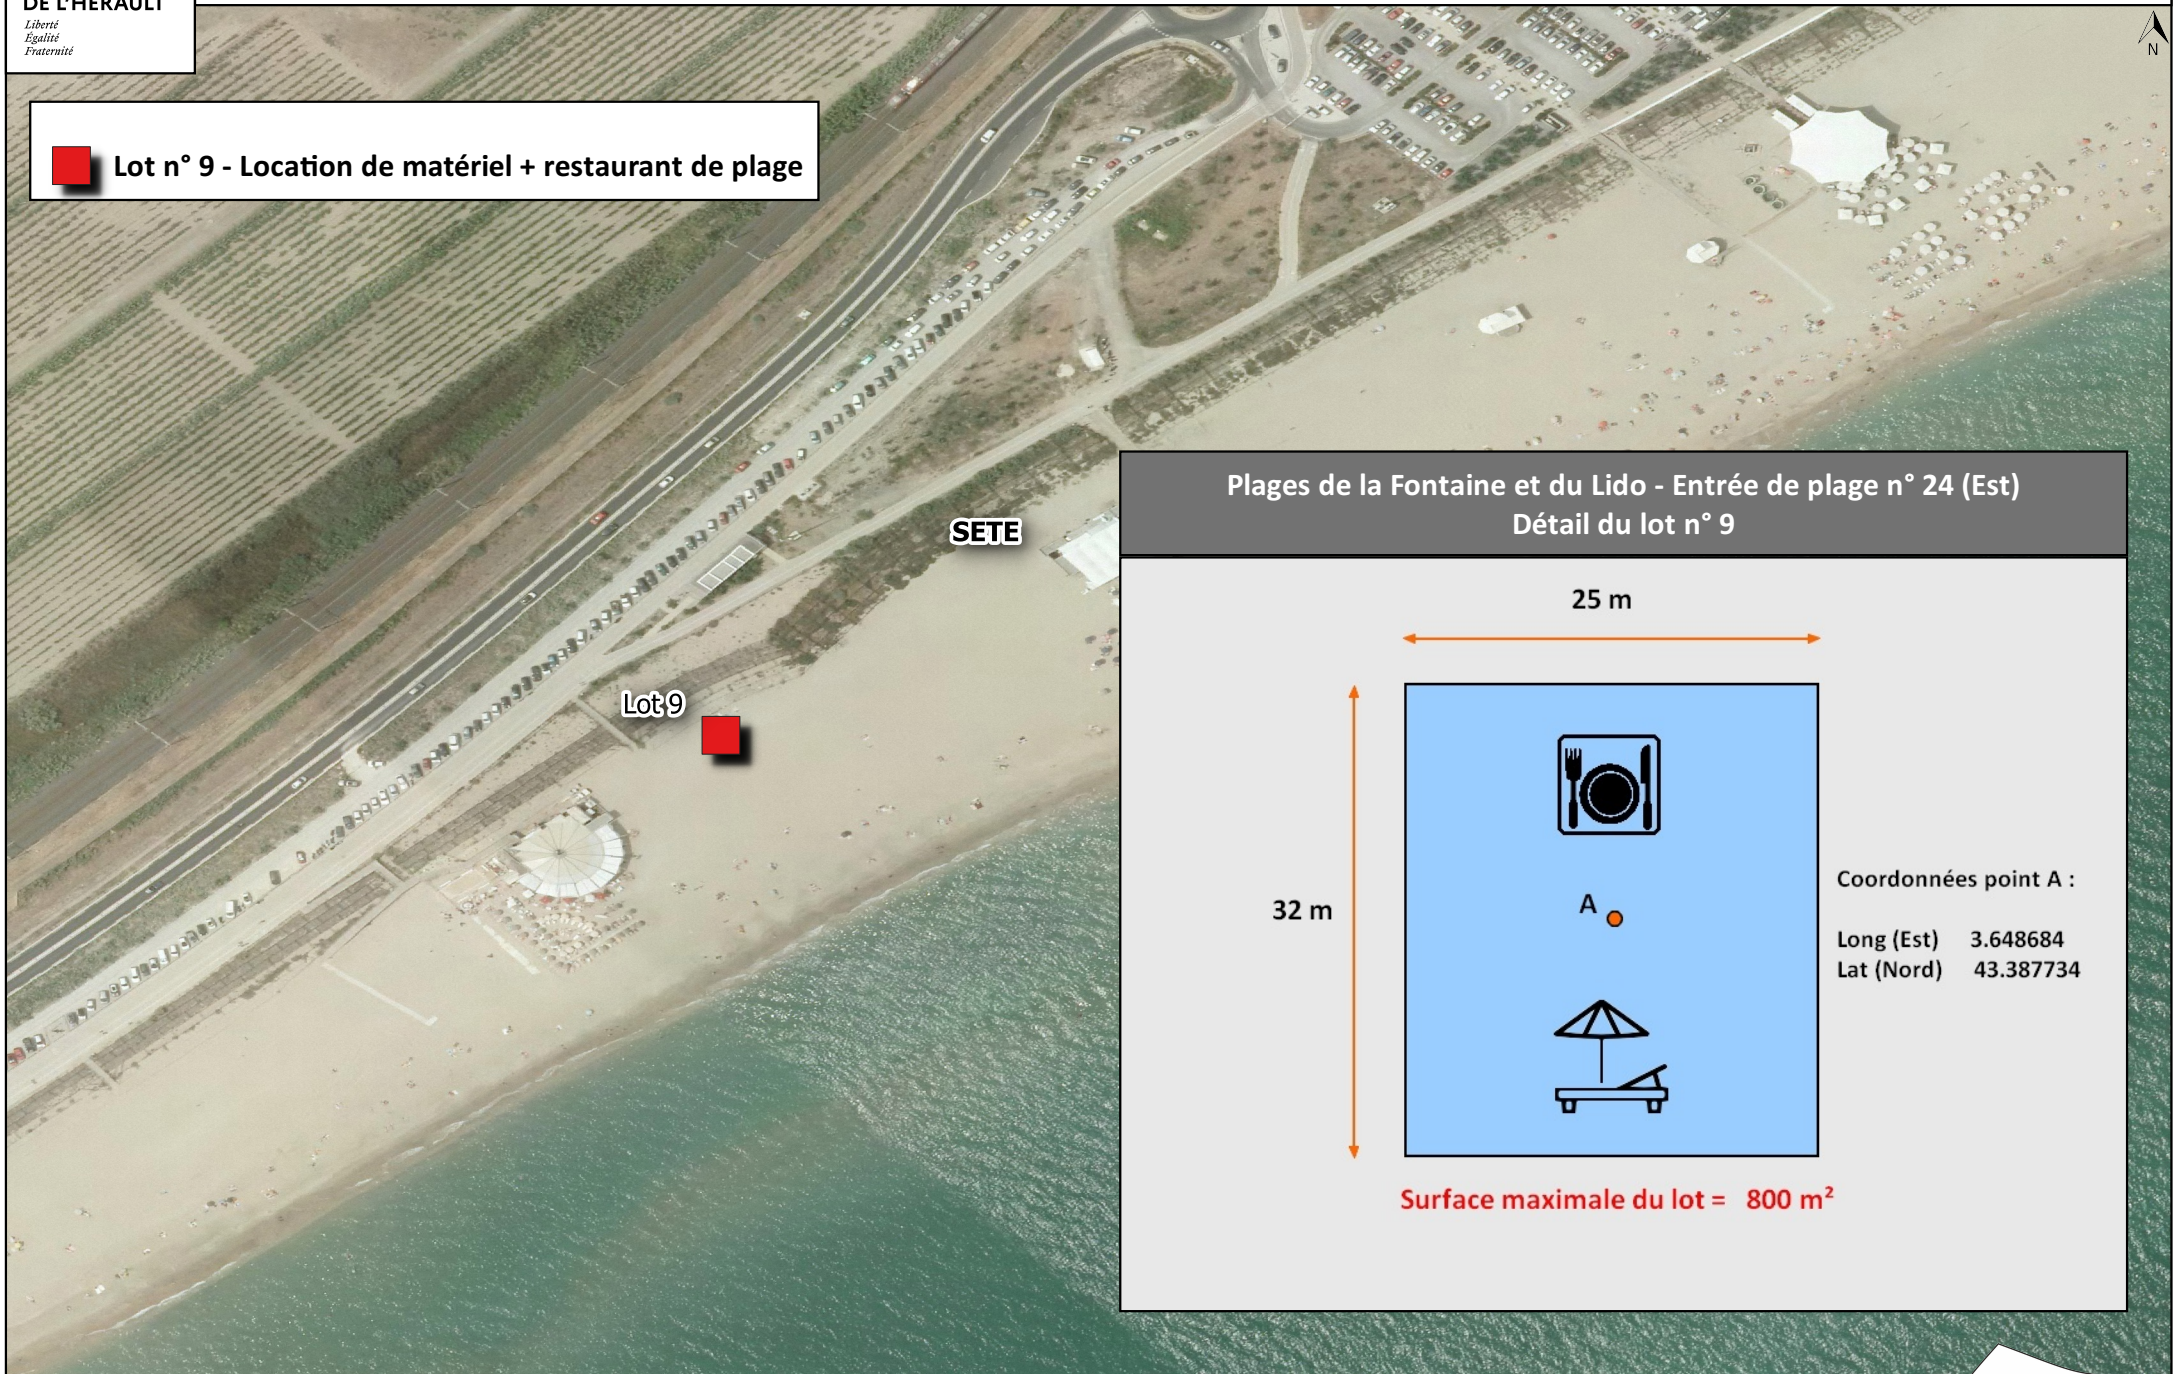

 Lot n° 9 - Location de matériel + restaurant de plage

Plages de la Fontaine et du Lido - Entrée de plage n° 24 (Est)
Détail du lot n° 9