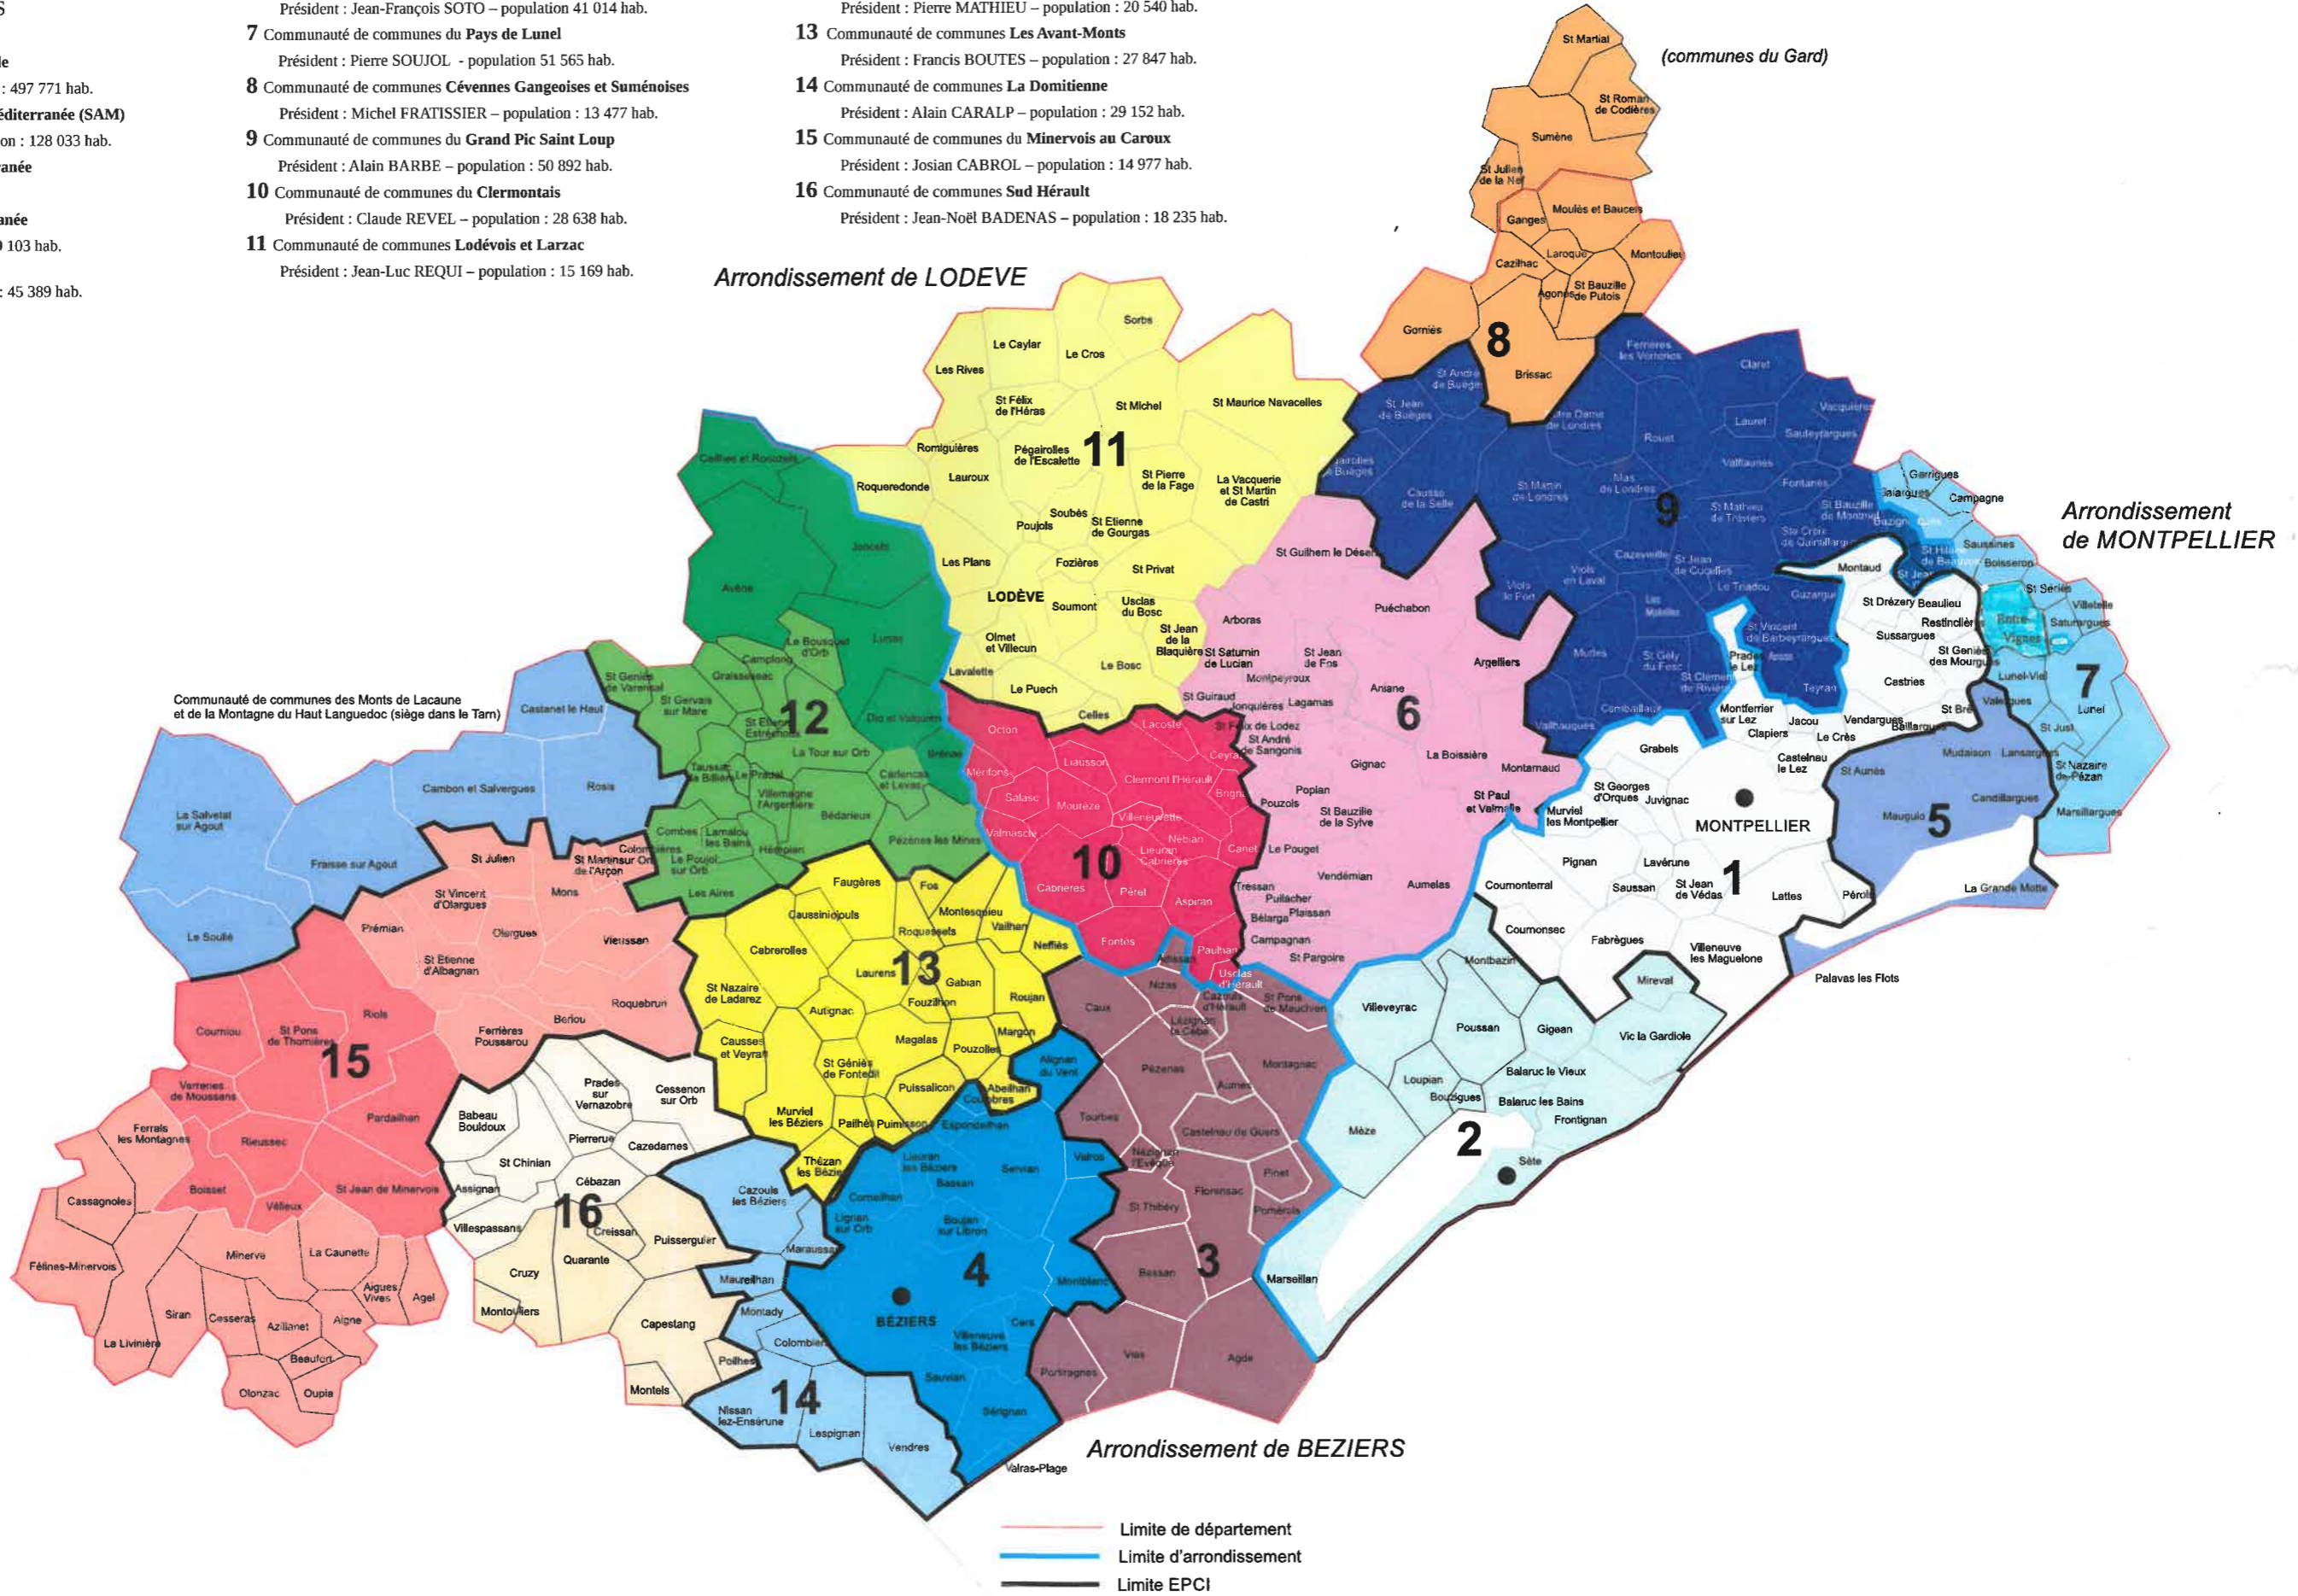

CARTE DES EPCI A FISCALITE PROPRE

avec sa population totale (article R 2151-1 du Code Général des Collectivités Territoriales)
et périmètres indiqués en vigueur au 1^{er} janvier 2022

mise à jour le 11 janvier 2022

- 1 METROPOLE
- 4 COMMUNAUTES D'AGGLOMERATION
- 11 COMMUNAUTES DE COMMUNES

- 1** Métropole : **Montpellier Méditerranée Métropole**
Président : Michaël DELAFOSSE – population : 497 771 hab.
- 2** Communauté d'agglomération **Sète Agglopôle Méditerranée (SAM)**
Président : François COMMEINHES – population : 128 033 hab.
- 3** Communauté d'agglomération **Hérault Méditerranée**
Président : Gilles D'ETTORE – 81 737 hab.
- 4** Communauté d'agglomération **Béziers Méditerranée**
Président : Robert MENARD – population : 129 103 hab.
- 5** Communauté d'agglomération du **Pays de l'Or**
Président : Stephan ROSSIGNOL – population : 45 389 hab.

- 6** Communauté de communes **Vallée de l'Hérault**
Président : Jean-François SOTO – population 41 014 hab.
- 7** Communauté de communes du **Pays de Lunel**
Président : Pierre SOUJOL - population 51 565 hab.
- 8** Communauté de communes **Cévennes Gangeoises et Suménoises**
Président : Michel FRATISSIER – population : 13 477 hab.
- 9** Communauté de communes du **Grand Pic Saint Loup**
Président : Alain BARBE – population : 50 892 hab.
- 10** Communauté de communes du **Clermontais**
Président : Claude REVEL – population : 28 638 hab.
- 11** Communauté de communes **Lodévois et Larzac**
Président : Jean-Luc REQUI – population : 15 169 hab.

— Limite de département
 — Limite d'arrondissement
 — Limite EPCI