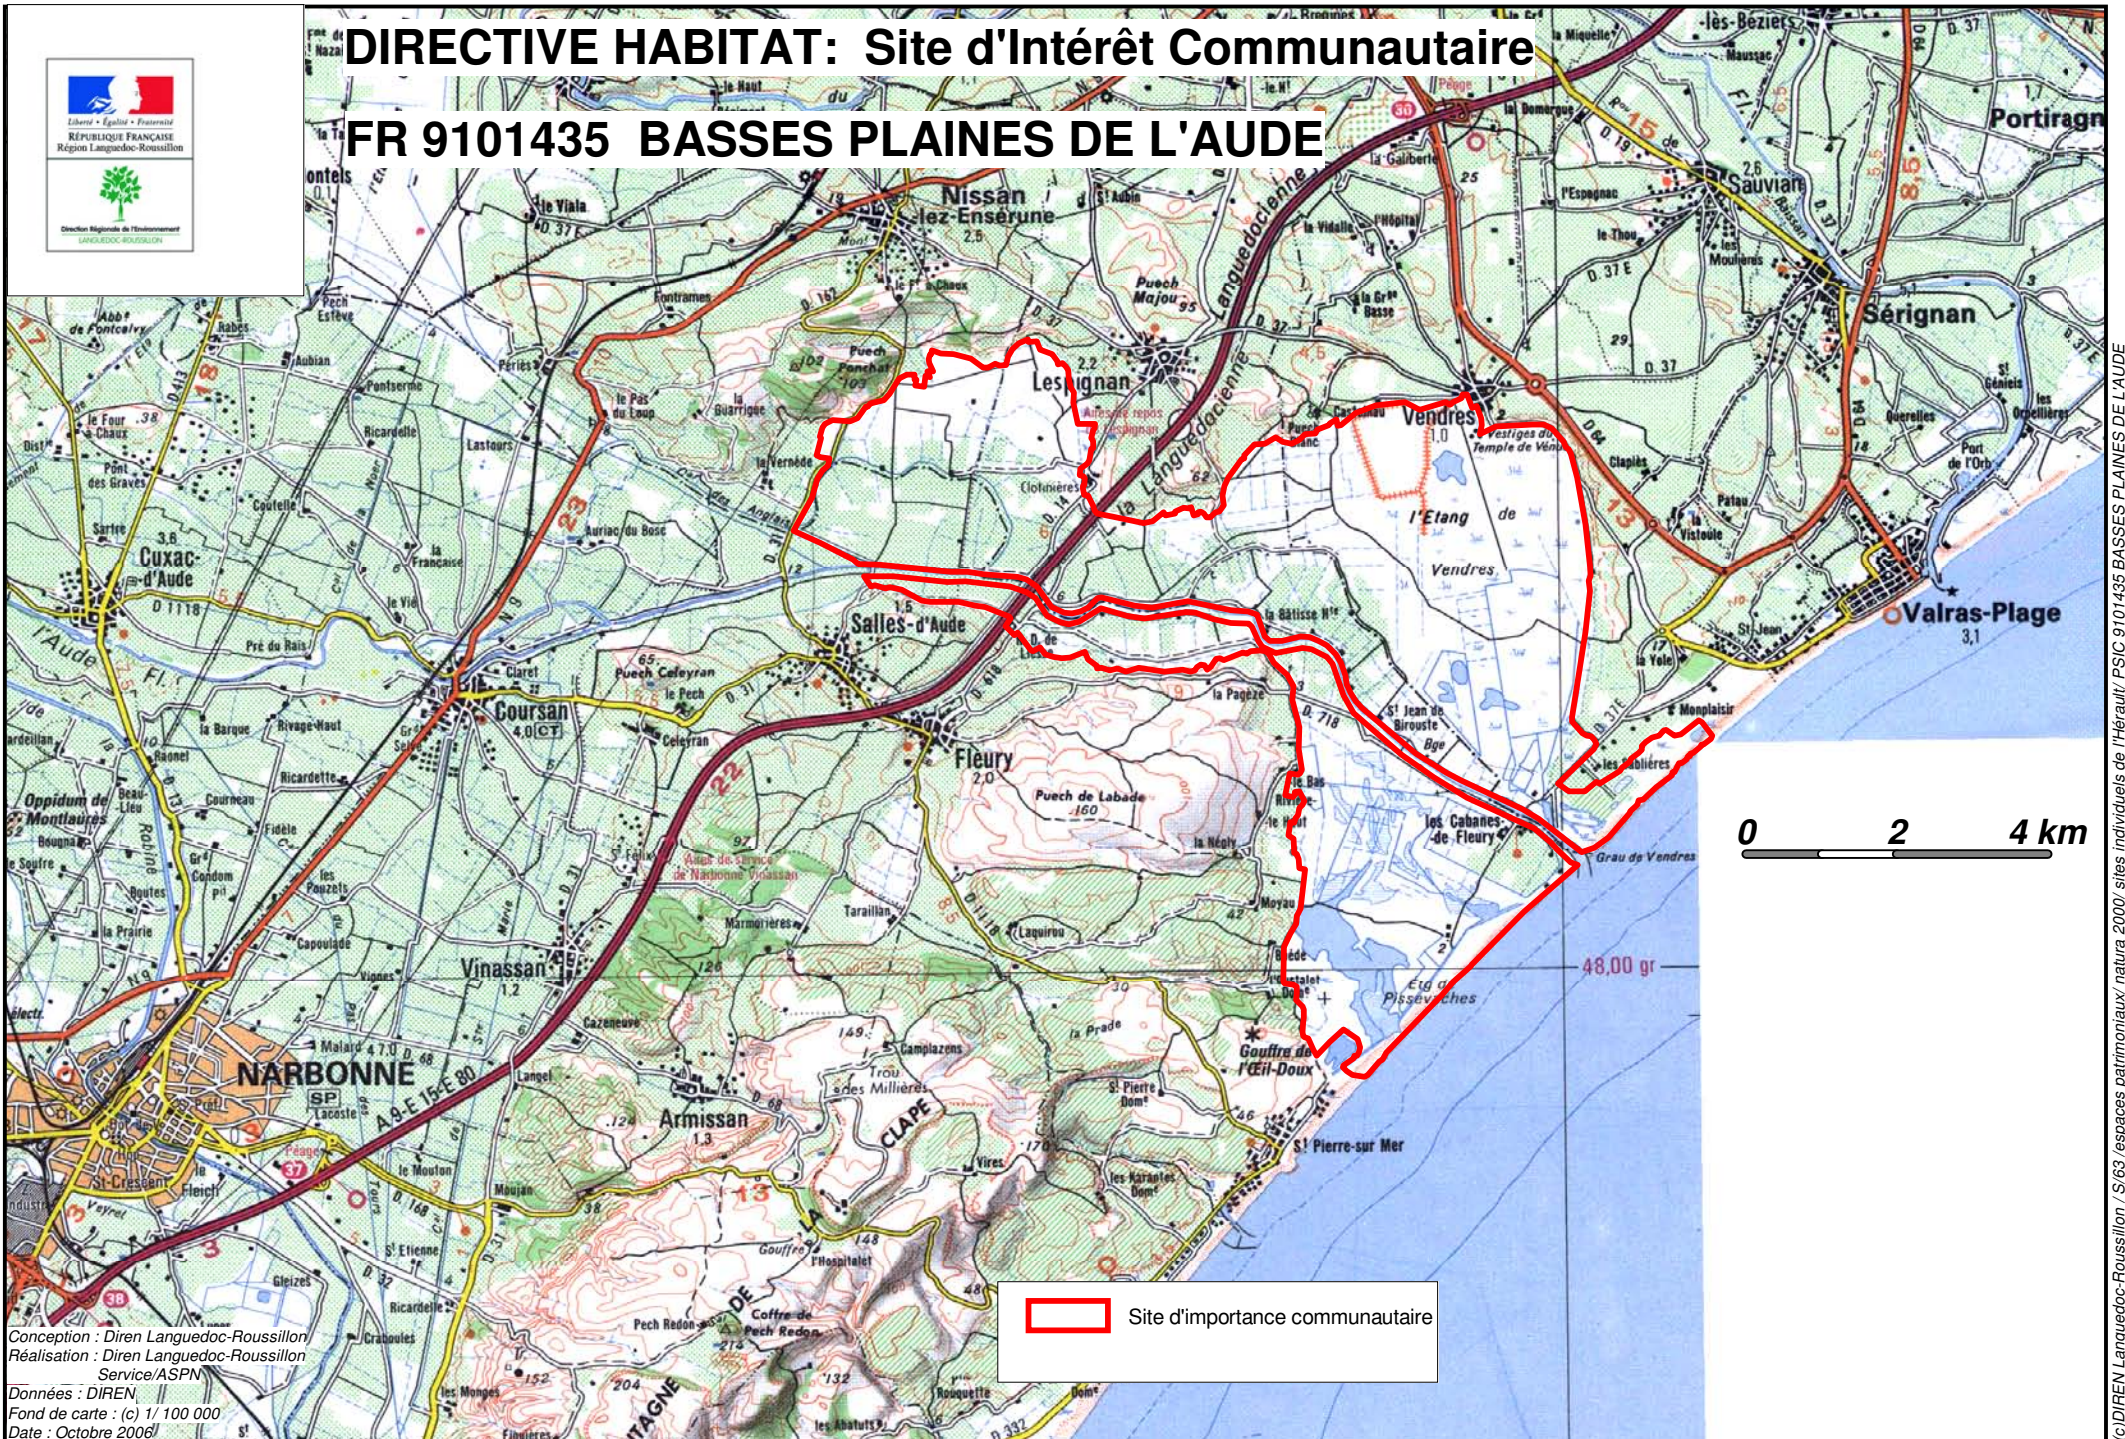

DIRECTIVE HABITAT: Site d'Intérêt Communautaire

FR 9101435 BASSES PLAINES DE L'AUDE

Conception : DIREN Languedoc-Roussillon
Réalisation : DIREN Languedoc-Roussillon
Service/ASP
Données : DIREN
Fond de carte : (c) 1 / 100 000
Date : Octobre 2006