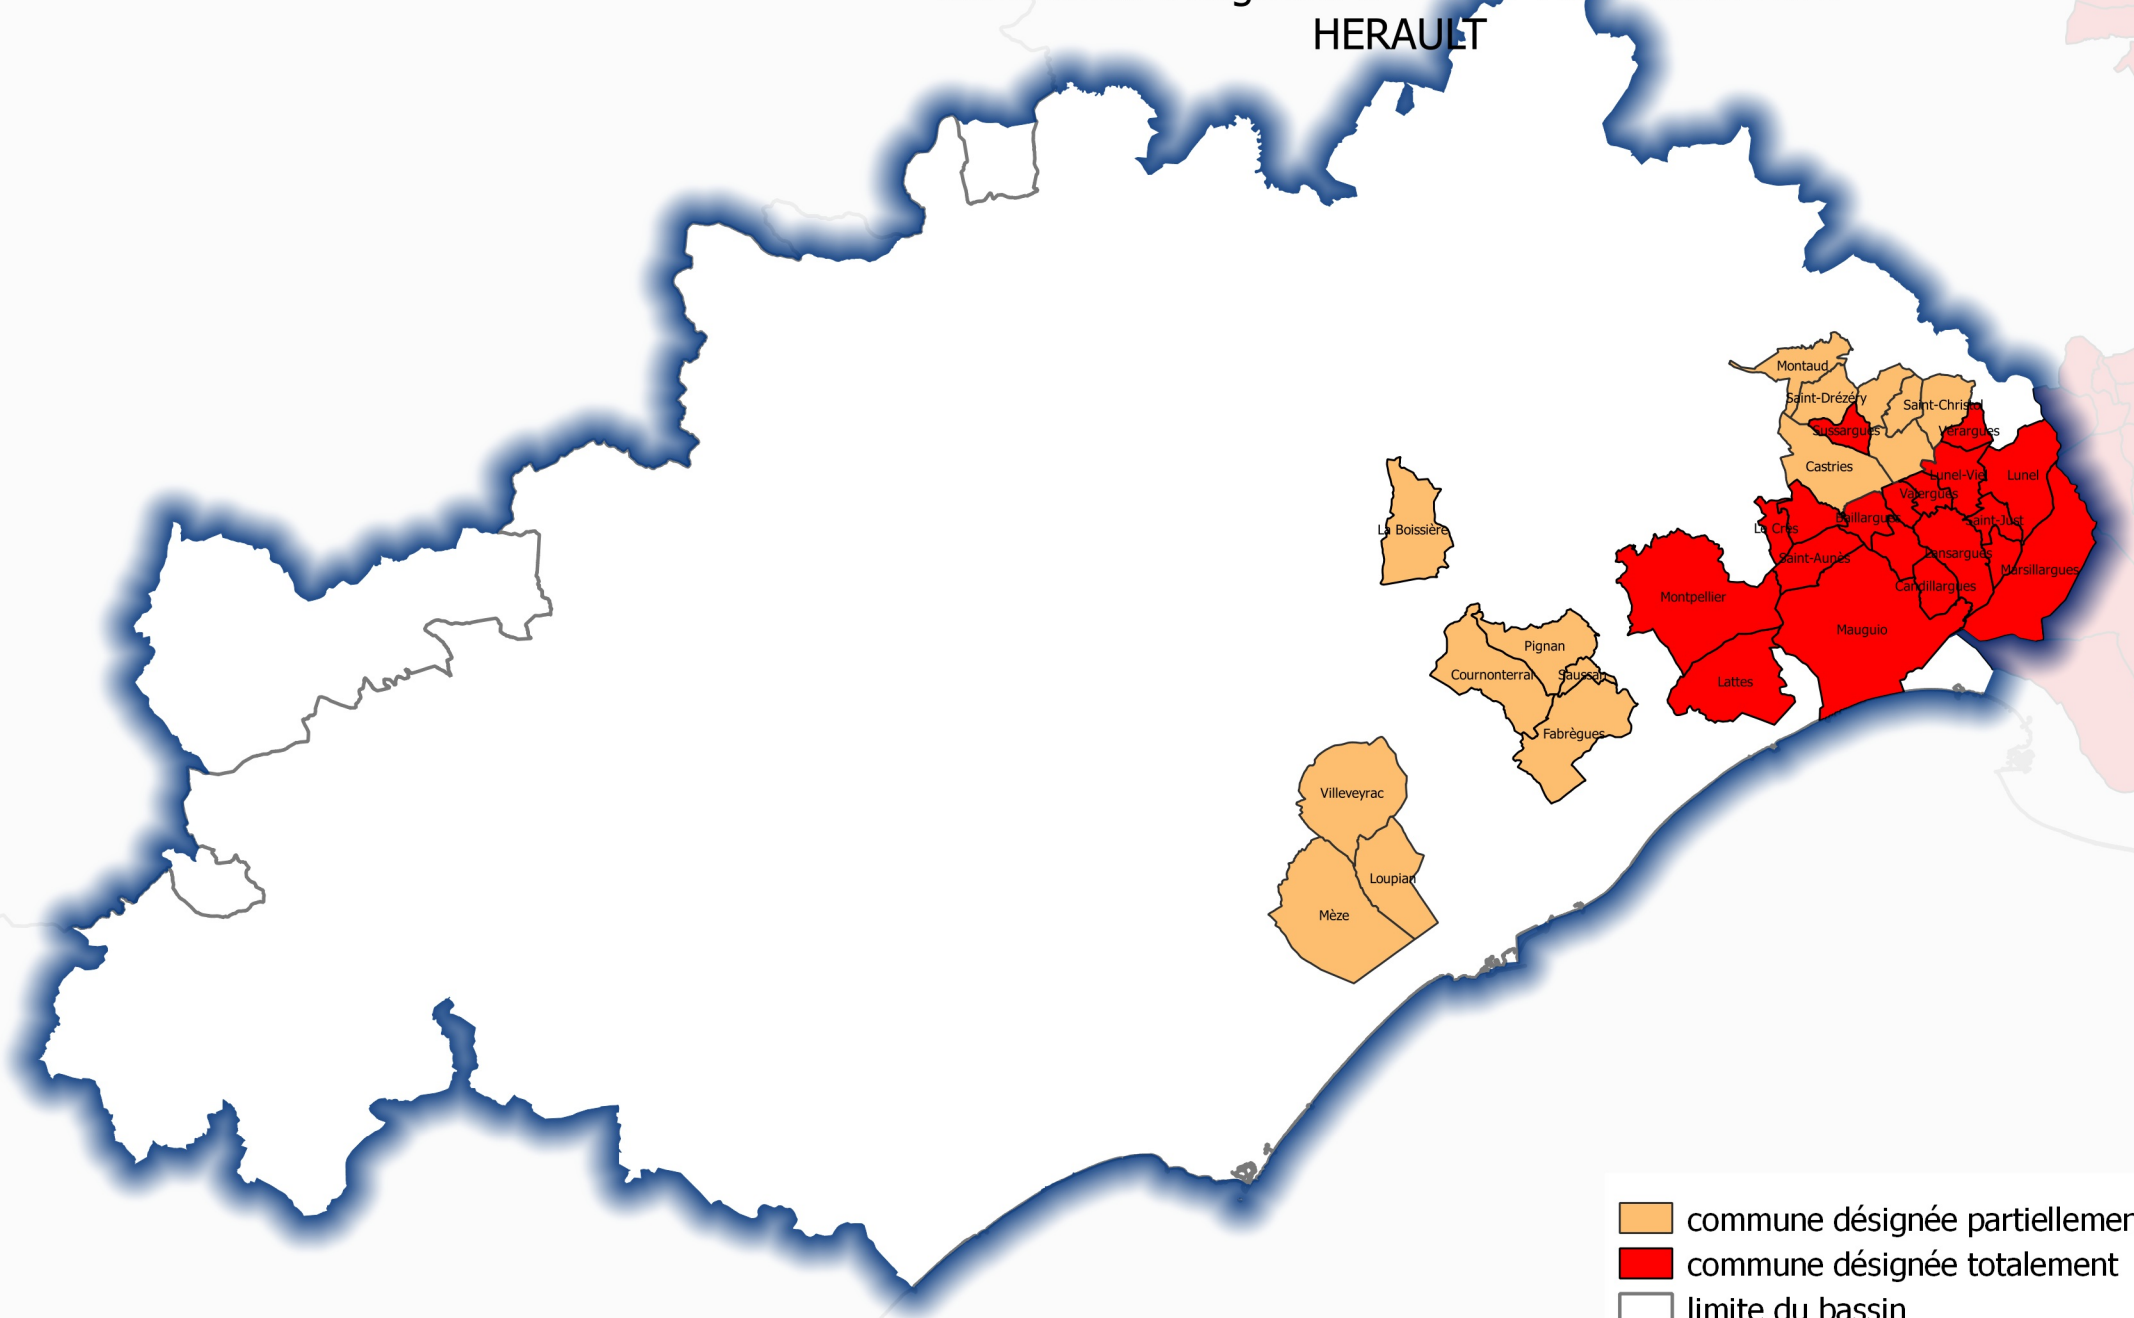

BASSIN Rhône-Méditerranée  
Classement des eaux souterraines et superficielles  
Communes désignées en zones vulnérables 2017  
HERAULT

sources : Agence de l'eau RM, OIEAU, BD Carto  
Bassin Rhône-Méditerranée - DREAL Auvergne-Rhône-Alpes - CIDDAE/SIG février 2017