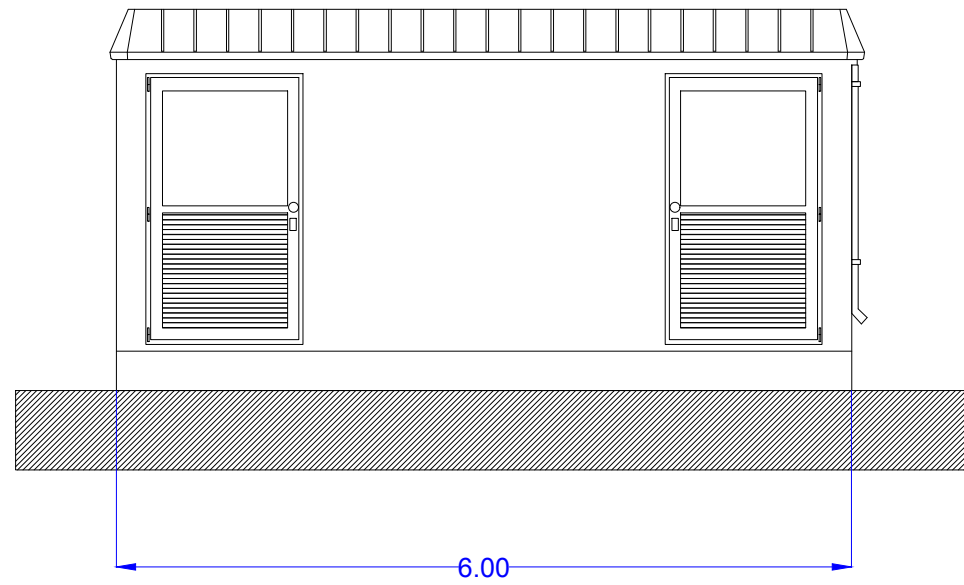

POSTE DE LIVRAISON (PdL)

ELÉVATION OUEST

ELÉVATION SUD

ELÉVATION EST

ELÉVATION NORD

Dhamma Energy
91 rue du Faubourg Saint-Honoré
75008 Paris
France

MONTARNAUD SOLAR
PROJET DE CENTRALE PHOTOVOLTAÏQUE DE MONTARNAUD, HÉRAULT
LANGUEDOC-ROUSSILLON-MIDI-PYRÉNÉES

PC 5A – PLAN DE FAÇADES ET TOITURES

		R.P.	DATE
			FEB-17
			A3
	PC 5A		EDITION
			00
	R.A.		
	R.P.		