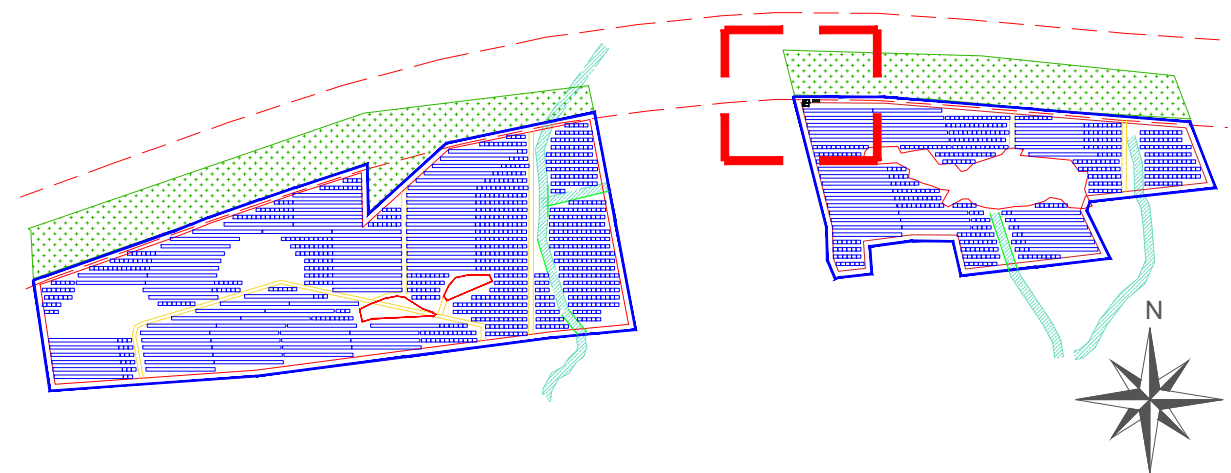

POSTE DE LIVRAISON (PdL)

ELÉVATION OUEST

ELÉVATION SUD

ELÉVATION EST

ELÉVATION NORD

Dhamma Energy
91 rue du Faubourg Saint-Honoré
75008 Paris
France

MONTARNAUD SOLAR
PROJET DE CENTRALE PHOTOVOLTAÏQUE DE MONTARNAUD, HÉRAULT
LANGUEDOC-ROUSSILLON-MIDI-PYRÉNÉES

PC 5A – PLAN DE FAÇADES ET TOITURES

		R.P.	DATE
			FEB-17
			A3
	PC 5A		EDITION
			00
	R.A.		
	R.P.		