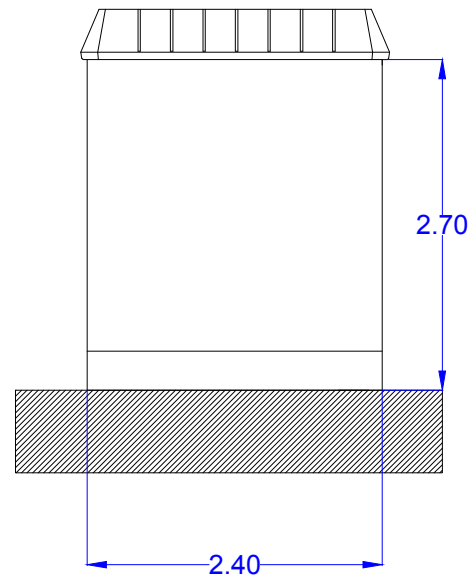

POSTE DE LIVRAISON (PdL)

ELÉVATION OUEST

ELÉVATION SUD

ELÉVATION EST

ELÉVATION NORD

Dhamma Energy
91 rue du Faubourg Saint-Honoré
75008 Paris
France

MONTARNAUD SOLAR
PROJET DE CENTRALE PHOTOVOLTAÏQUE DE MONTARNAUD, HÉRAULT
LANGUEDOC-ROUSSILLON-MIDI-PYRÉNÉES

PC 5A – PLAN DE FAÇADES ET TOITURES

		R.P.	DATE
			FEB-17
			A3
	PC 5A		EDITION
			00
	R.A.		
	R.P.		