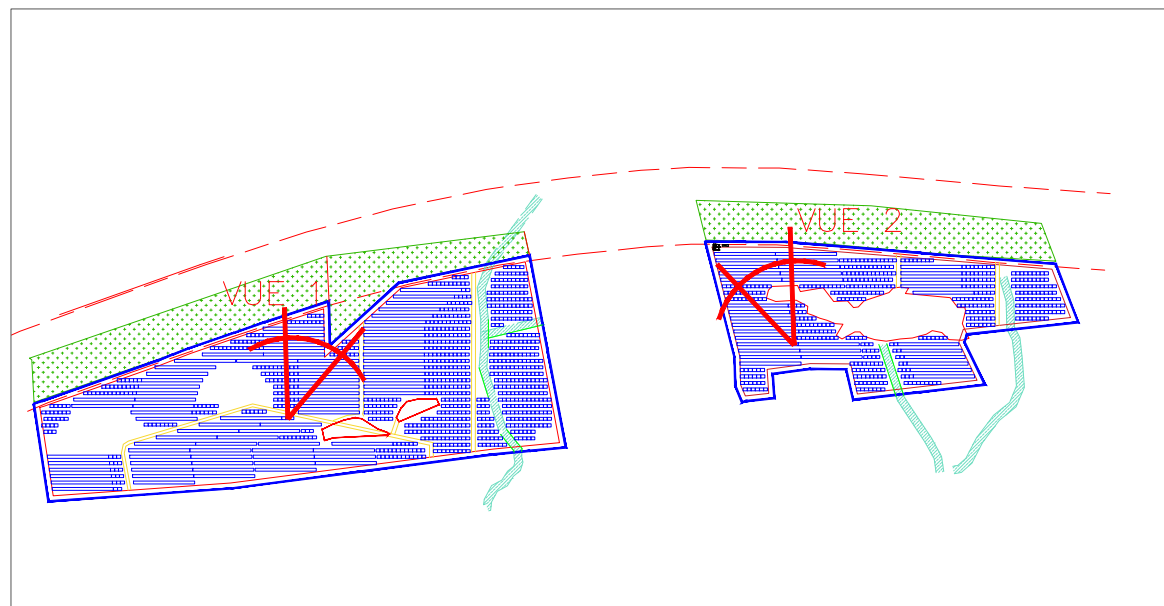

VUE 1

VUE 2

 Dhamma Energy 91 rue du Faubourg Saint-Honoré 75008 Paris France		R.P.	DATE
			FEB-17
MONTARNAUD SOLAR PROJET DE CENTRALE PHOTOVOLTAÏQUE DE MONTARNAUD, HÉRAULT LANGUEDOC-ROUSSILLON-MIDI-PYRÉNÉES			A3
		PC 6A	
PC 6A – PHOTOMONTAGE		R.A.	
		R.P.	