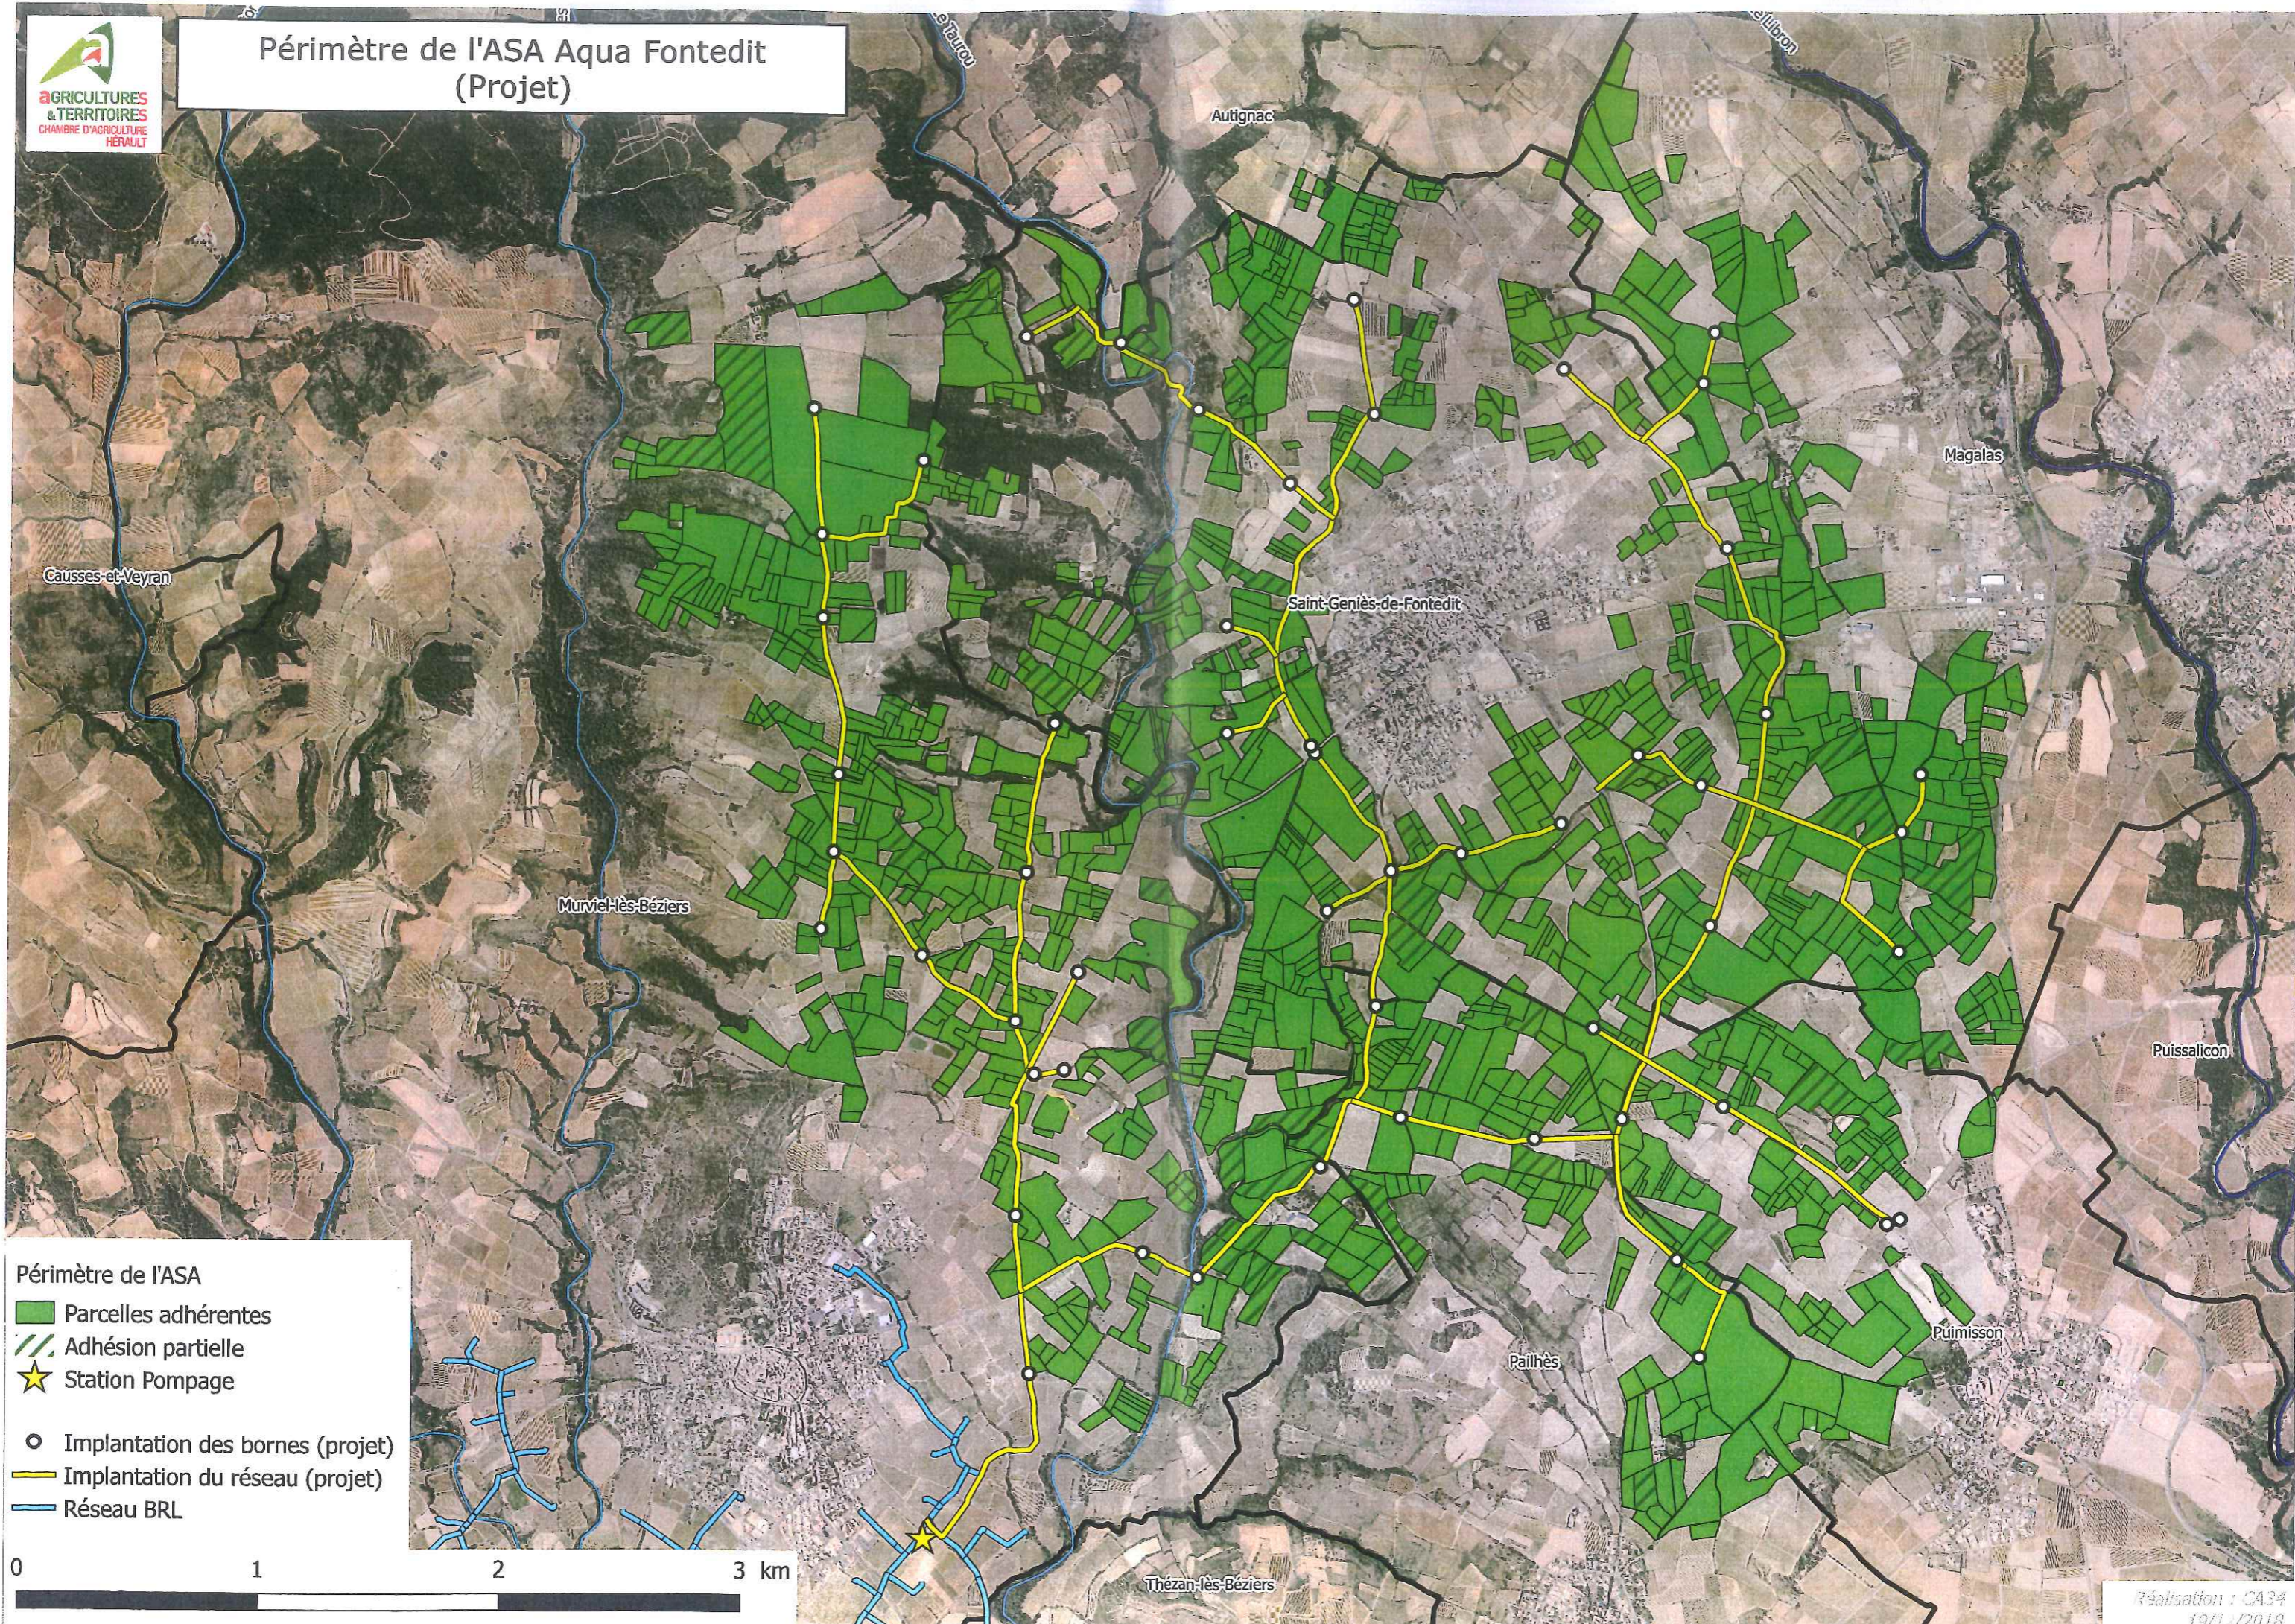

# Périmètre de l'ASA Aqua Fontedit (Projet)

- Périmètre de l'ASA
- Parcels adhérents
  - Adhésion partielle
  - Station Pompage
  - Implantation des bornes (projet)
  - Implantation du réseau (projet)
  - Réseau BRL