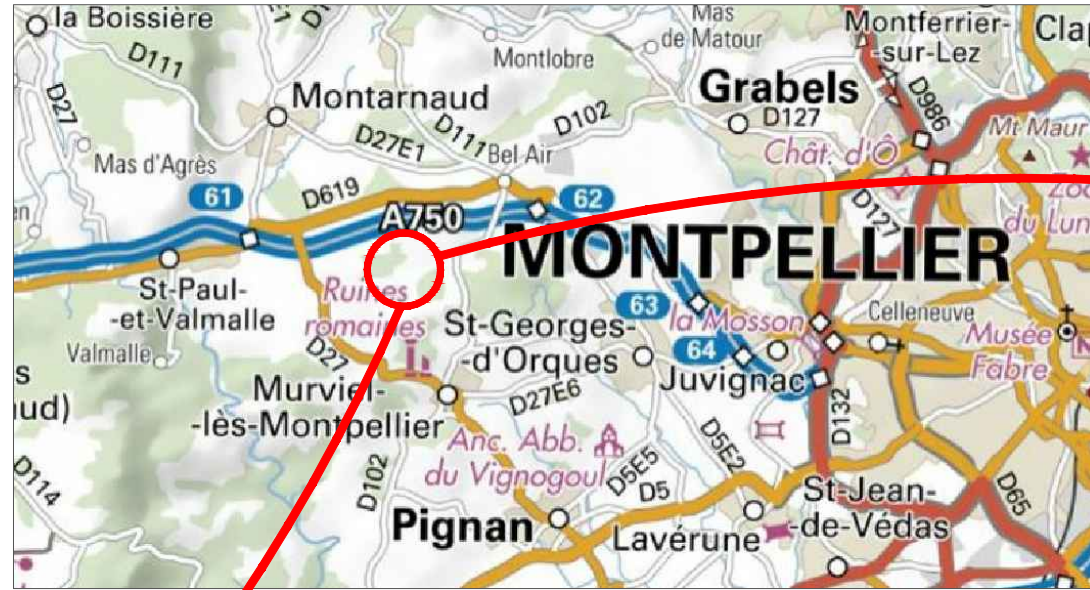

Región Languedoc-Roussillon-Midi_Pyrénées

CARTE IGN

Vue aérienne du site montrant les abords de l'installation

PLAN CADASTRAL

Dhamma Energy

91 rue du Faubourg Saint-Honoré
75008 Paris
France

MONTARNAUD SOLAR
PROJET DE CENTRALE PHOTOVOLTAÏQUE DE MONTARNAUD, HÉRAULT
LANGUEDOC-ROUSSILLON-MIDI-PYRÉNÉES