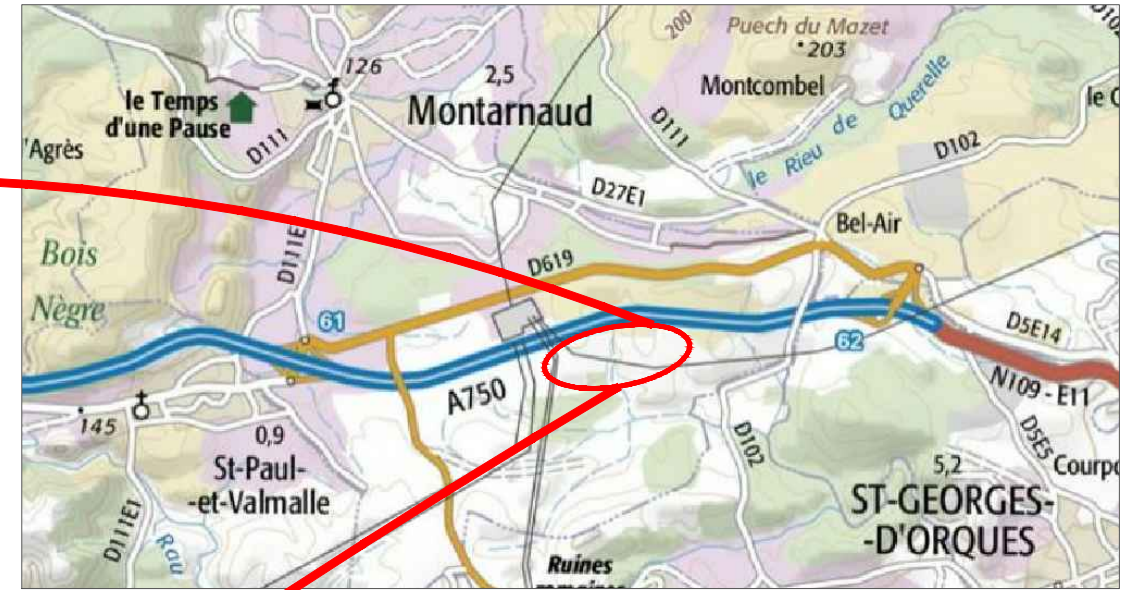

Región Languedoc-Roussillon-Midi_Pyrénées

CARTE IGN

Vue aérienne du site montrant les abords de l'installation

PLAN CADASTRAL

Dhamma Energy

91 rue du Faubourg Saint-Honoré
75008 Paris
France

MONTARNAUD SOLAR
PROJET DE CENTRALE PHOTOVOLTAÏQUE DE MONTARNAUD, HÉRAULT
LANGUEDOC-ROUSSILLON-MIDI-PYRÉNÉES