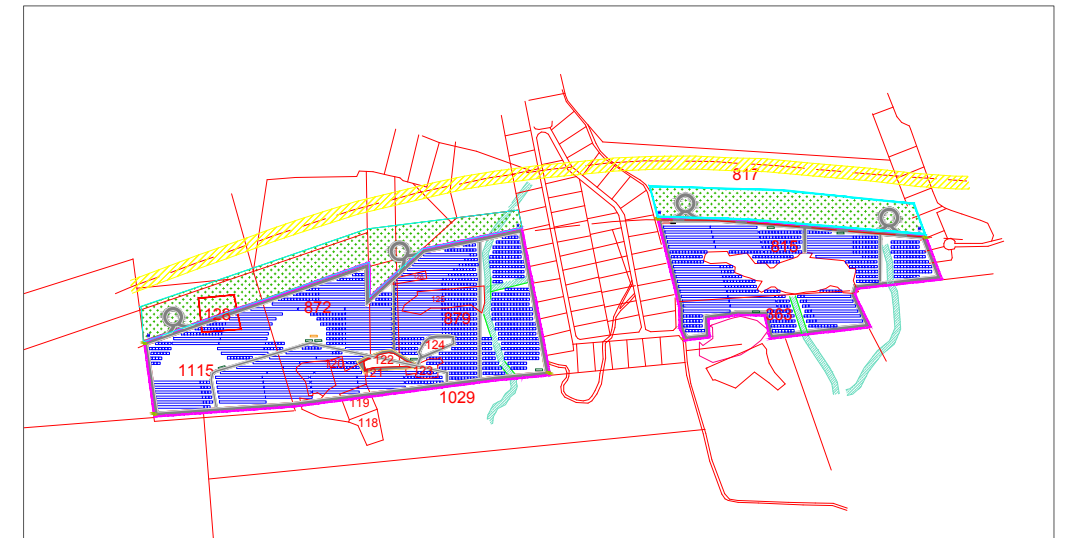

Región Languedoc-Roussillon-Midi_Pyrénées

CARTE IGN

Vue aérienne du site montrant les abords de l'installation

PLAN CADASTRAL

Dhamma Energy

91 rue du Faubourg Saint-Honoré
75008 Paris
France

MONTARNAUD SOLAR
PROJET DE CENTRALE PHOTOVOLTAÏQUE DE MONTARNAUD, HÉRAULT
LANGUEDOC-ROUSSILLON-MIDI-PYRÉNÉES

PC1 – PLAN DE SITUATION DU SITE

		R.P.	DATE
			FEB-17
			A3
PC1			EDITION
			00
		R.A.	
		R.P.	