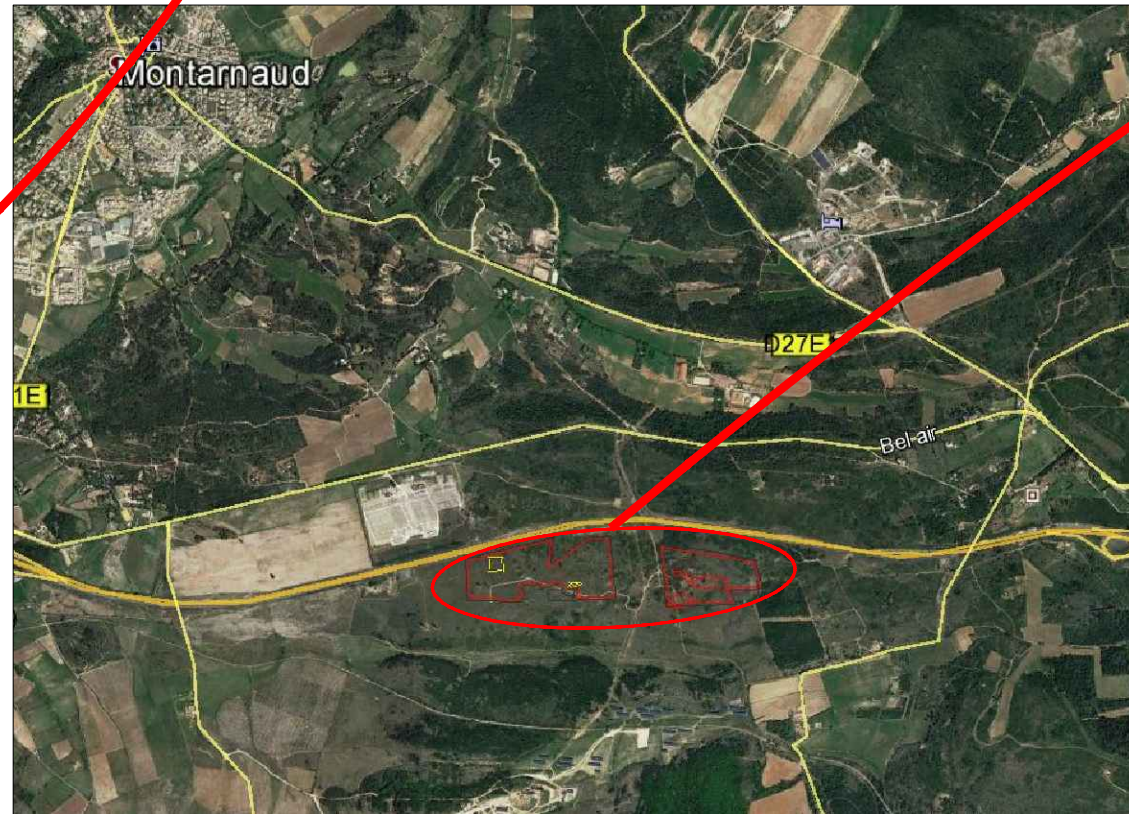

Región Languedoc-Roussillon-Midi_Pyrénées

CARTE IGN

Vue aérienne du site montrant les abords de l'installation

PLAN CADASTRAL

Dhamma Energy

91 rue du Faubourg Saint-Honoré
75008 Paris
France

MONTARNAUD SOLAR
PROJET DE CENTRALE PHOTOVOLTAÏQUE DE MONTARNAUD, HÉRAULT
LANGUEDOC-ROUSSILLON-MIDI-PYRÉNÉES