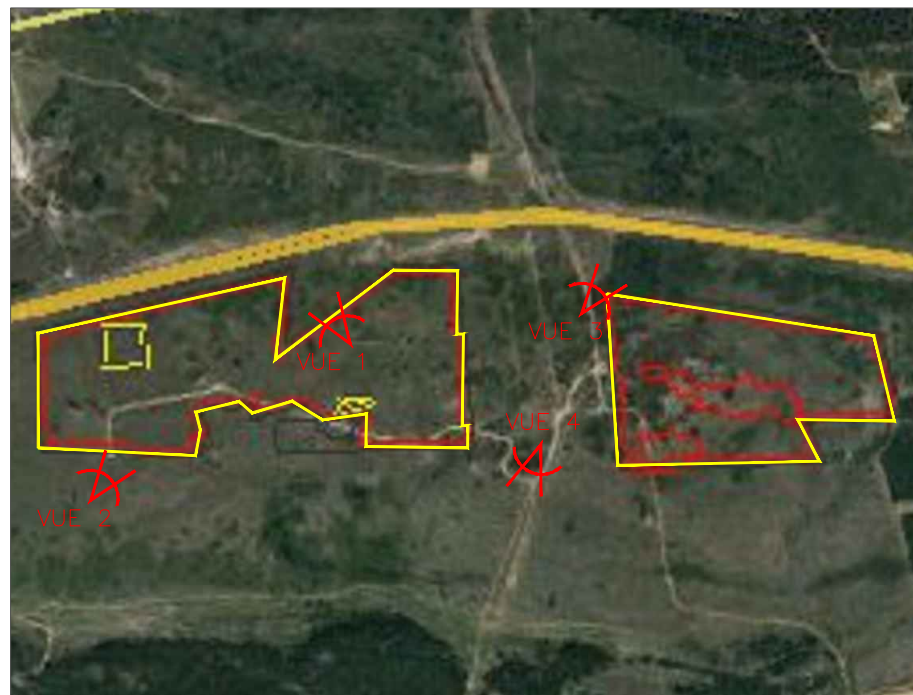

VUE 1

VUE 3

VUE 2

VUE 4

	Dhamma Energy 91 rue du Faubourg Saint-Honoré 75008 Paris France		
	MONTARNAUD SOLAR PROJET DE CENTRALE PHOTOVOLTAÏQUE DE MONTARNAUD, HÉRAULT LANGUEDOC-ROUSSILLON-MIDI-PYRÉNÉES		
		R.P.	DATE
			DIC-16
			A3
PC 7		EDITION	
		00	
PC7-SITUATION DU TERRAIN DANS L'ENVIRONNEMENT PROCHE		R.A.	
		R.P.	