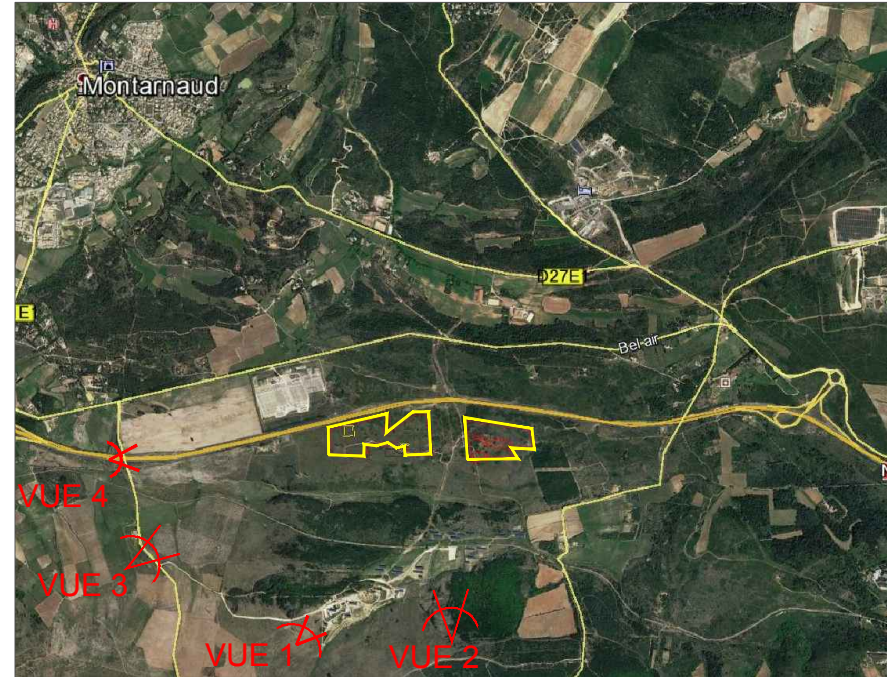

VUE 1

VUE 3

VUE 2

VUE 4

Dhamma Energy

91 rue du Faubourg Saint-Honoré
75008 Paris
France

MONTARNAUD SOLAR
PROJET DE CENTRALE PHOTOVOLTAÏQUE DE MONTARNAUD, HÉRAULT
LANGUEDOC-ROUSSILLON-MIDI-PYRÉNÉES

PC8-SITUATION DU TERRAIN DANS
L'ENVIRONNEMENT LOINTAIN