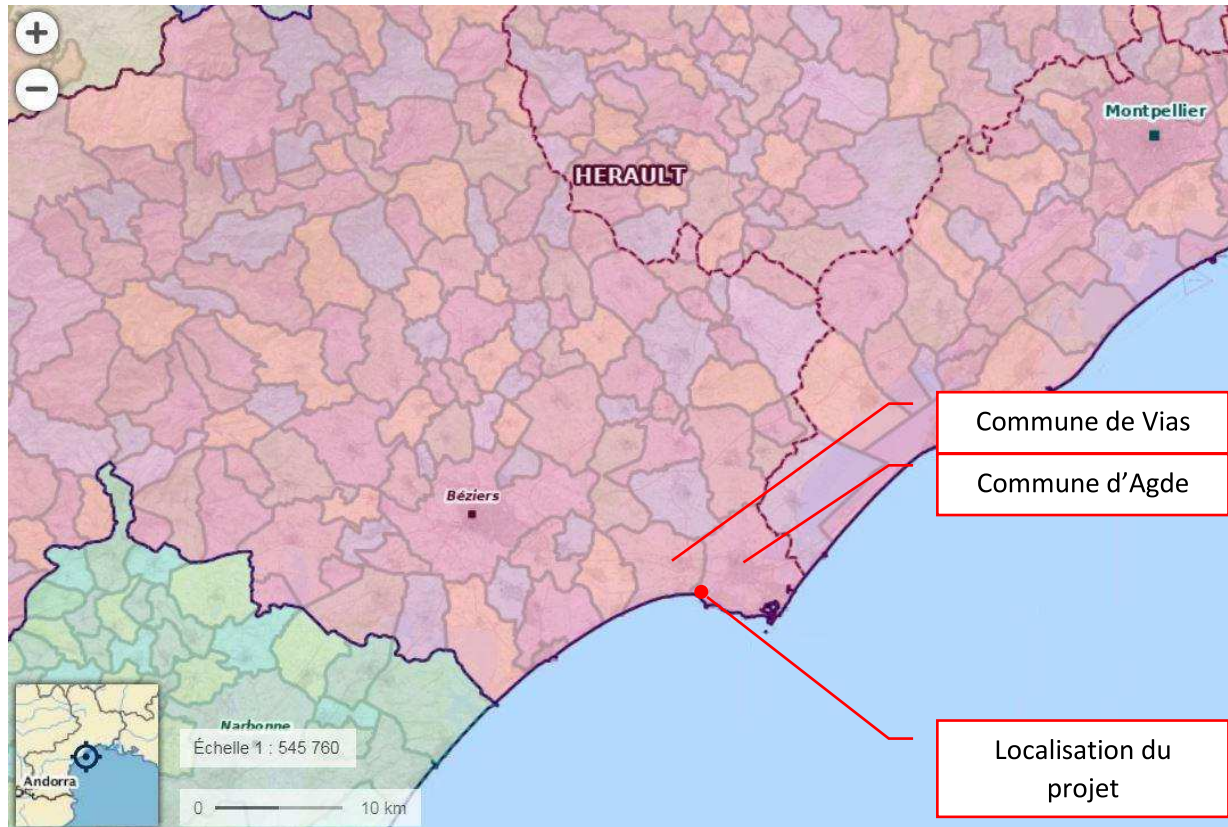

B. LOCALISATION DU PROJET

Le projet est situé sur le littoral des communes de Vias et d'Agde, dans le département de l'Hérault, à environ 50 km au Sud-Ouest de Montpellier en région Occitanie.

Figure 1 : Localisation des communes d'Agde et de Vias (Géoportail, 2019)

Plus localement, le projet comprend les plages de la Farinette, sur la commune de Vias, et de la Tamarissière, sur la commune d'Ade.

Figure 2: Localisation du projet (Artelia, 2019)