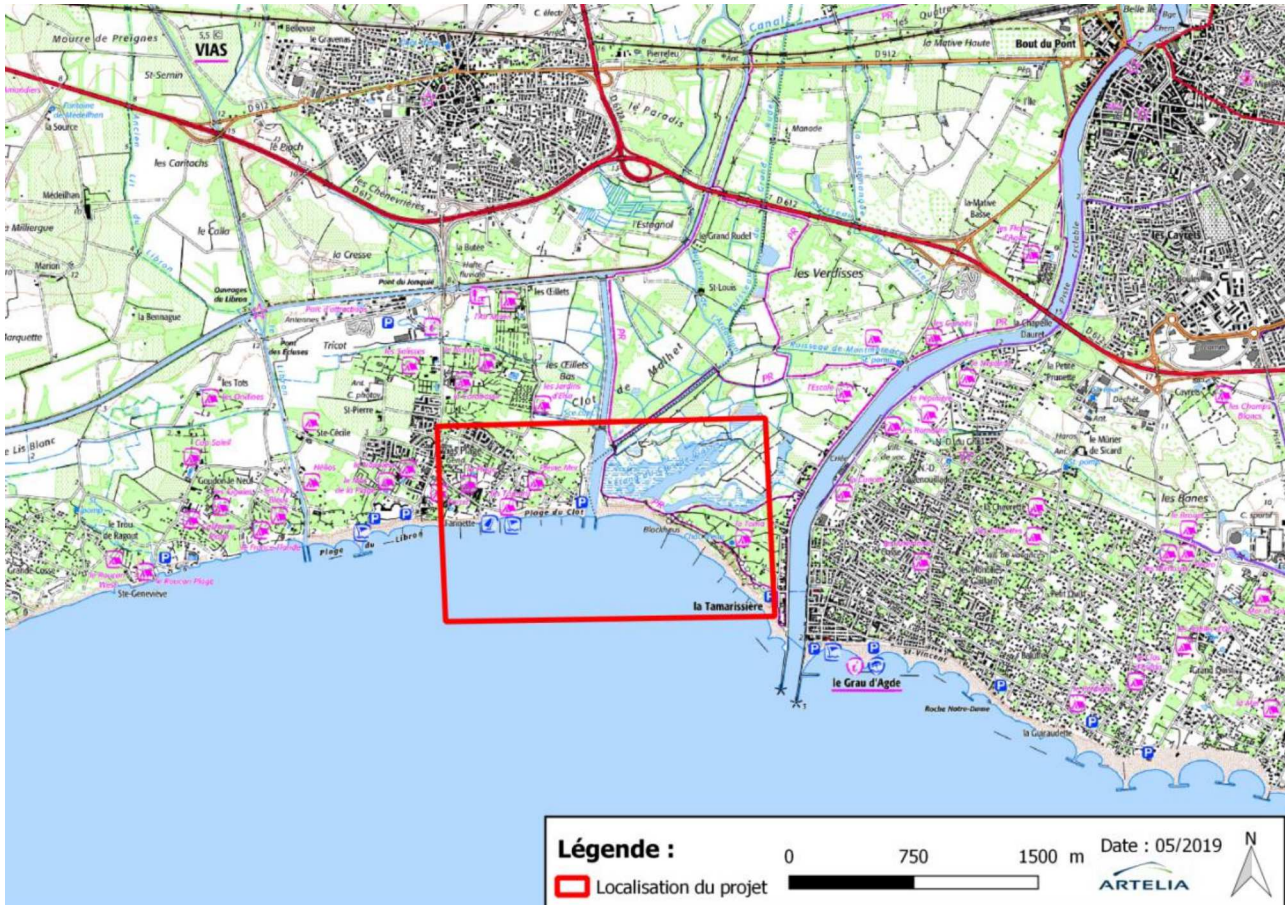

B. LOCALISATION DU PROJET

Le projet est situé sur le littoral des communes de Vias et d'Agde, dans le département de l'Hérault, à environ 50 km au Sud-Ouest de Montpellier en région Occitanie.

Figure 1 : Localisation des communes d'Agde et de Vias (Géoportail, 2019)

Plus localement, le projet comprend les plages de la Farinette, sur la commune de Vias, et de la Tamarissière, sur la commune d'Ade.

Figure 2: Localisation du projet (Artelia, 2019)