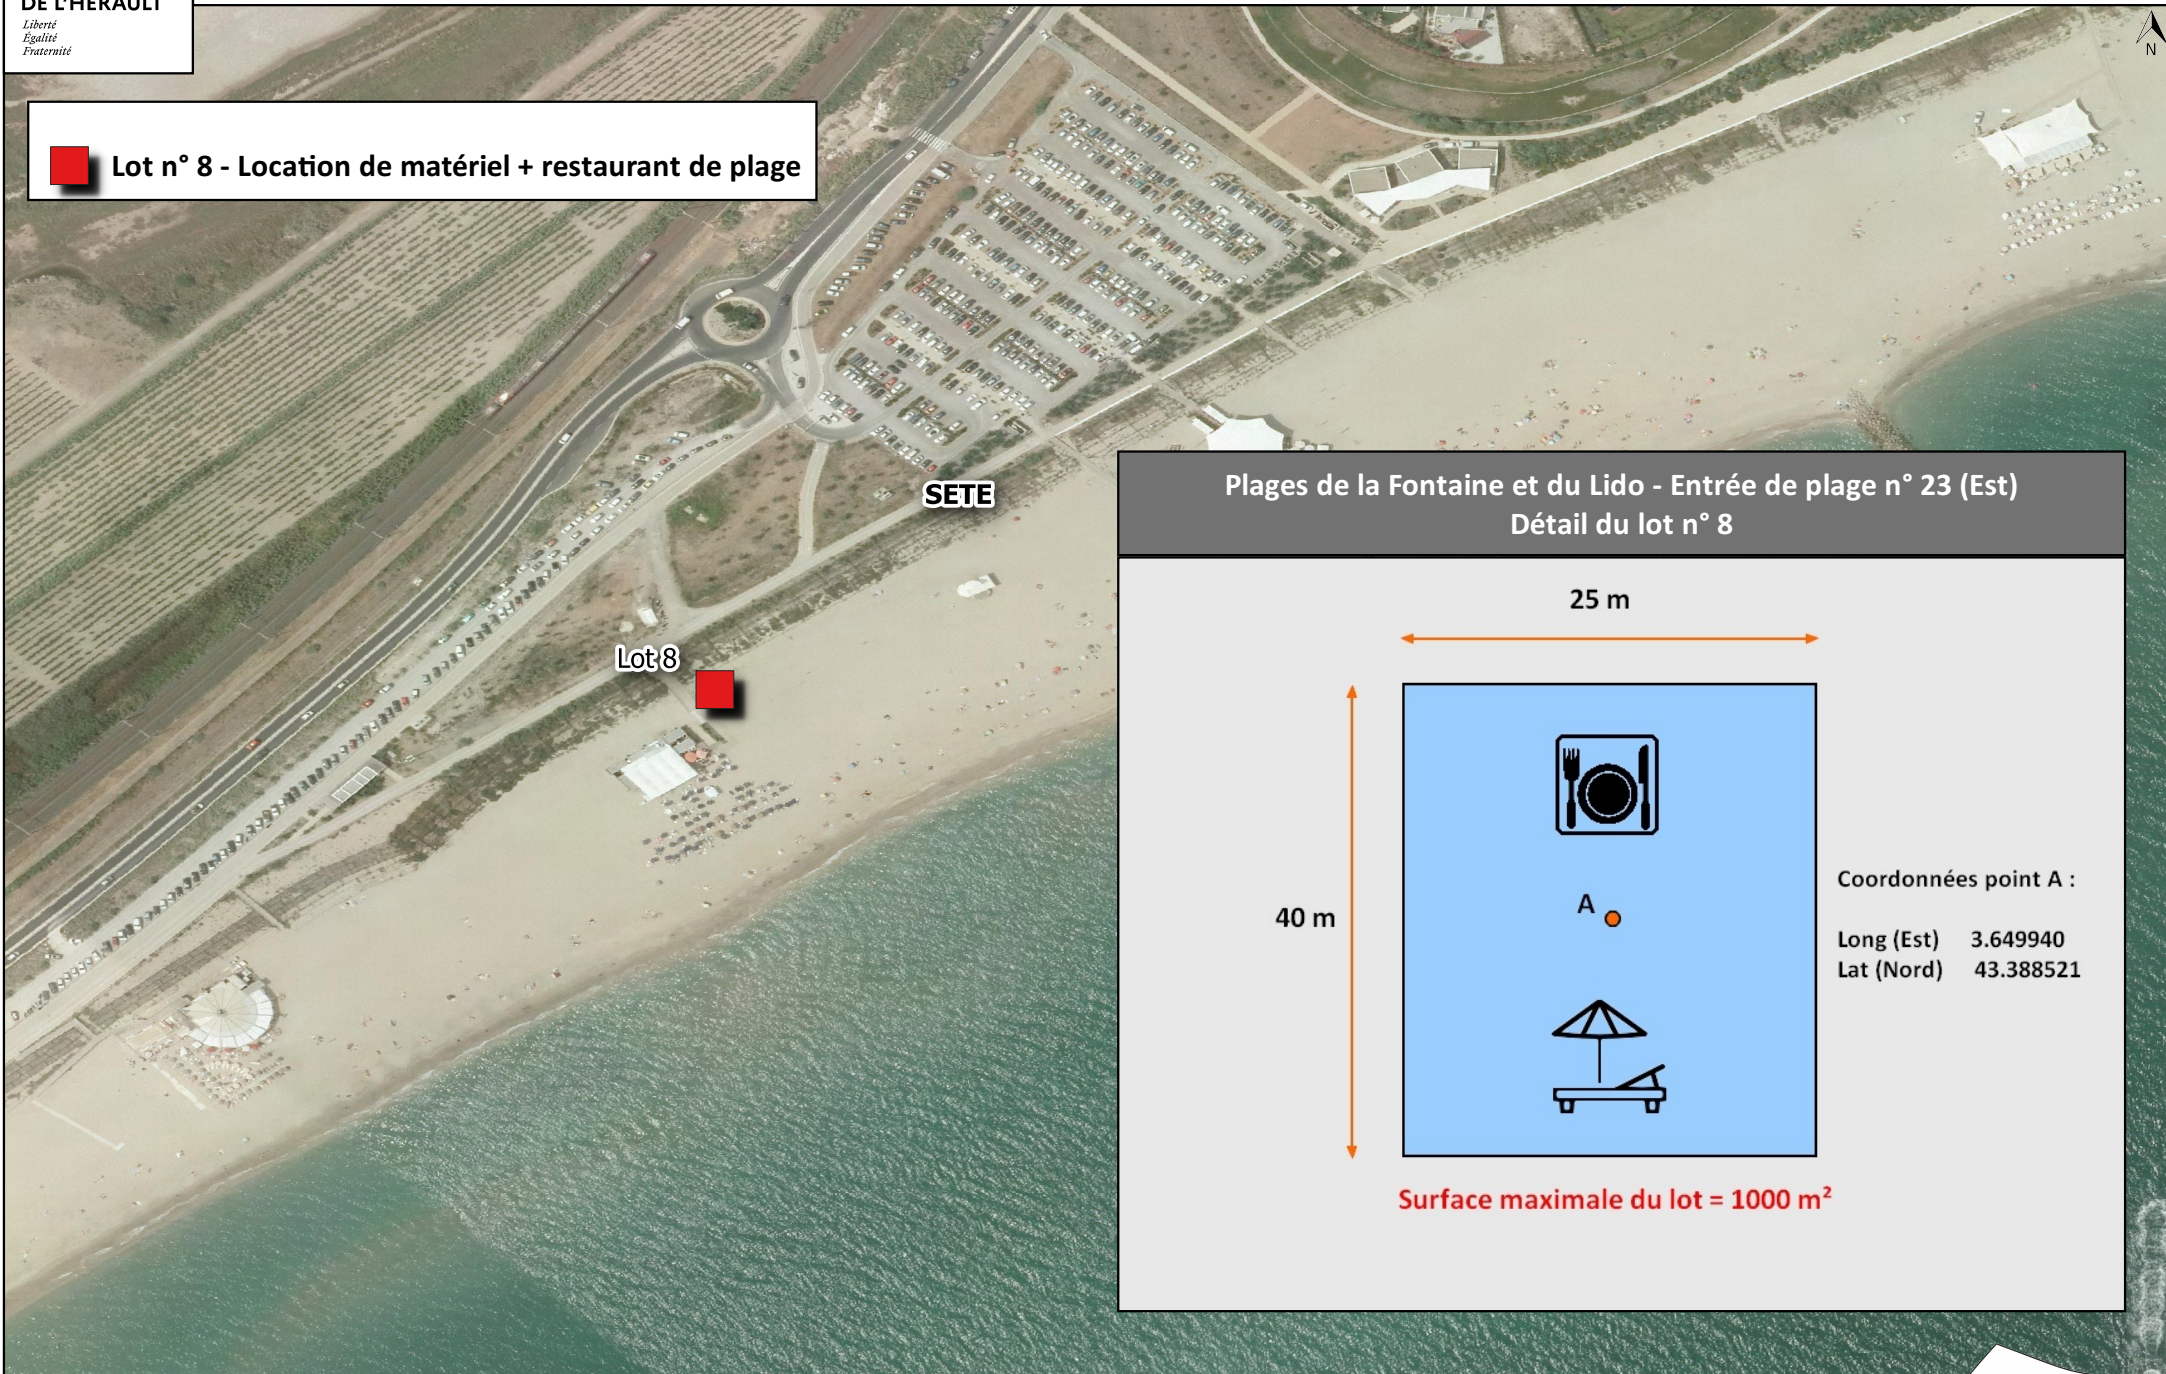

 Lot n° 8 - Location de matériel + restaurant de plage

Plages de la Fontaine et du Lido - Entrée de plage n° 23 (Est)  
Détail du lot n° 8