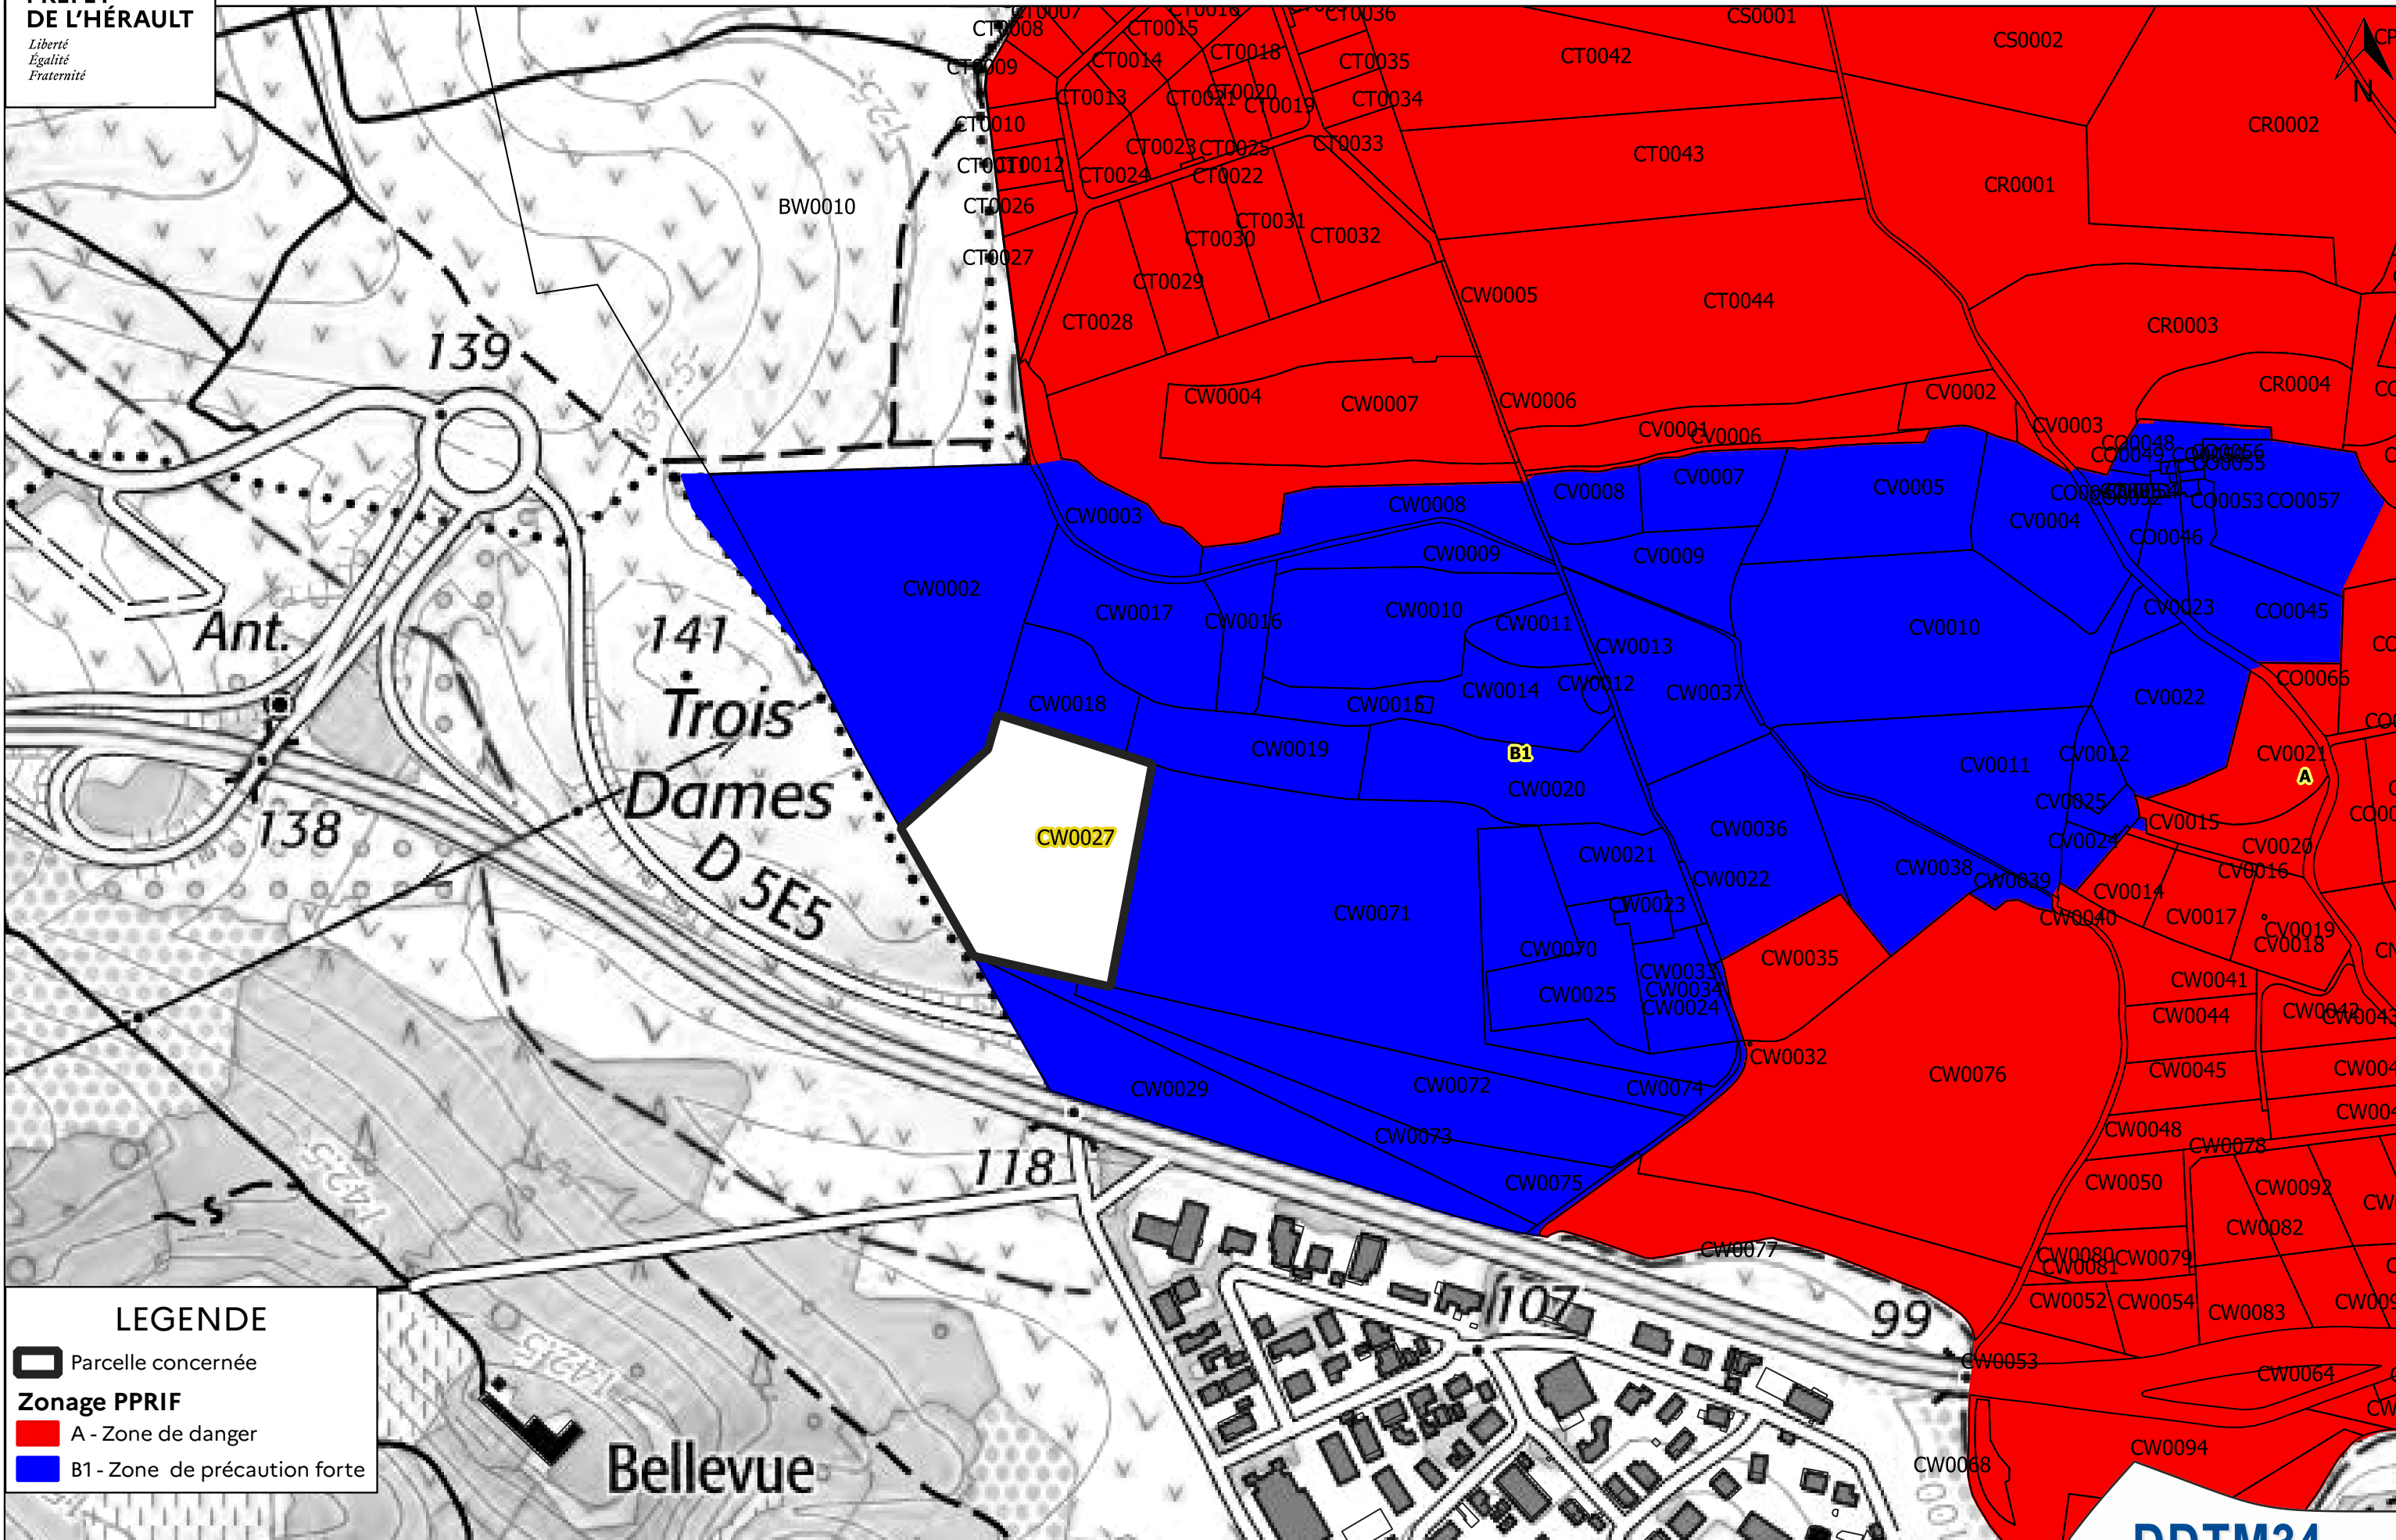

Commune de Juvignac - Modification du PPRIF - Zonage après modification de la parcelle CW0027

LEGENDE

- Parcelle concernée
- Zonage PPRIF
 - A - Zone de danger
 - B1 - Zone de précaution forte