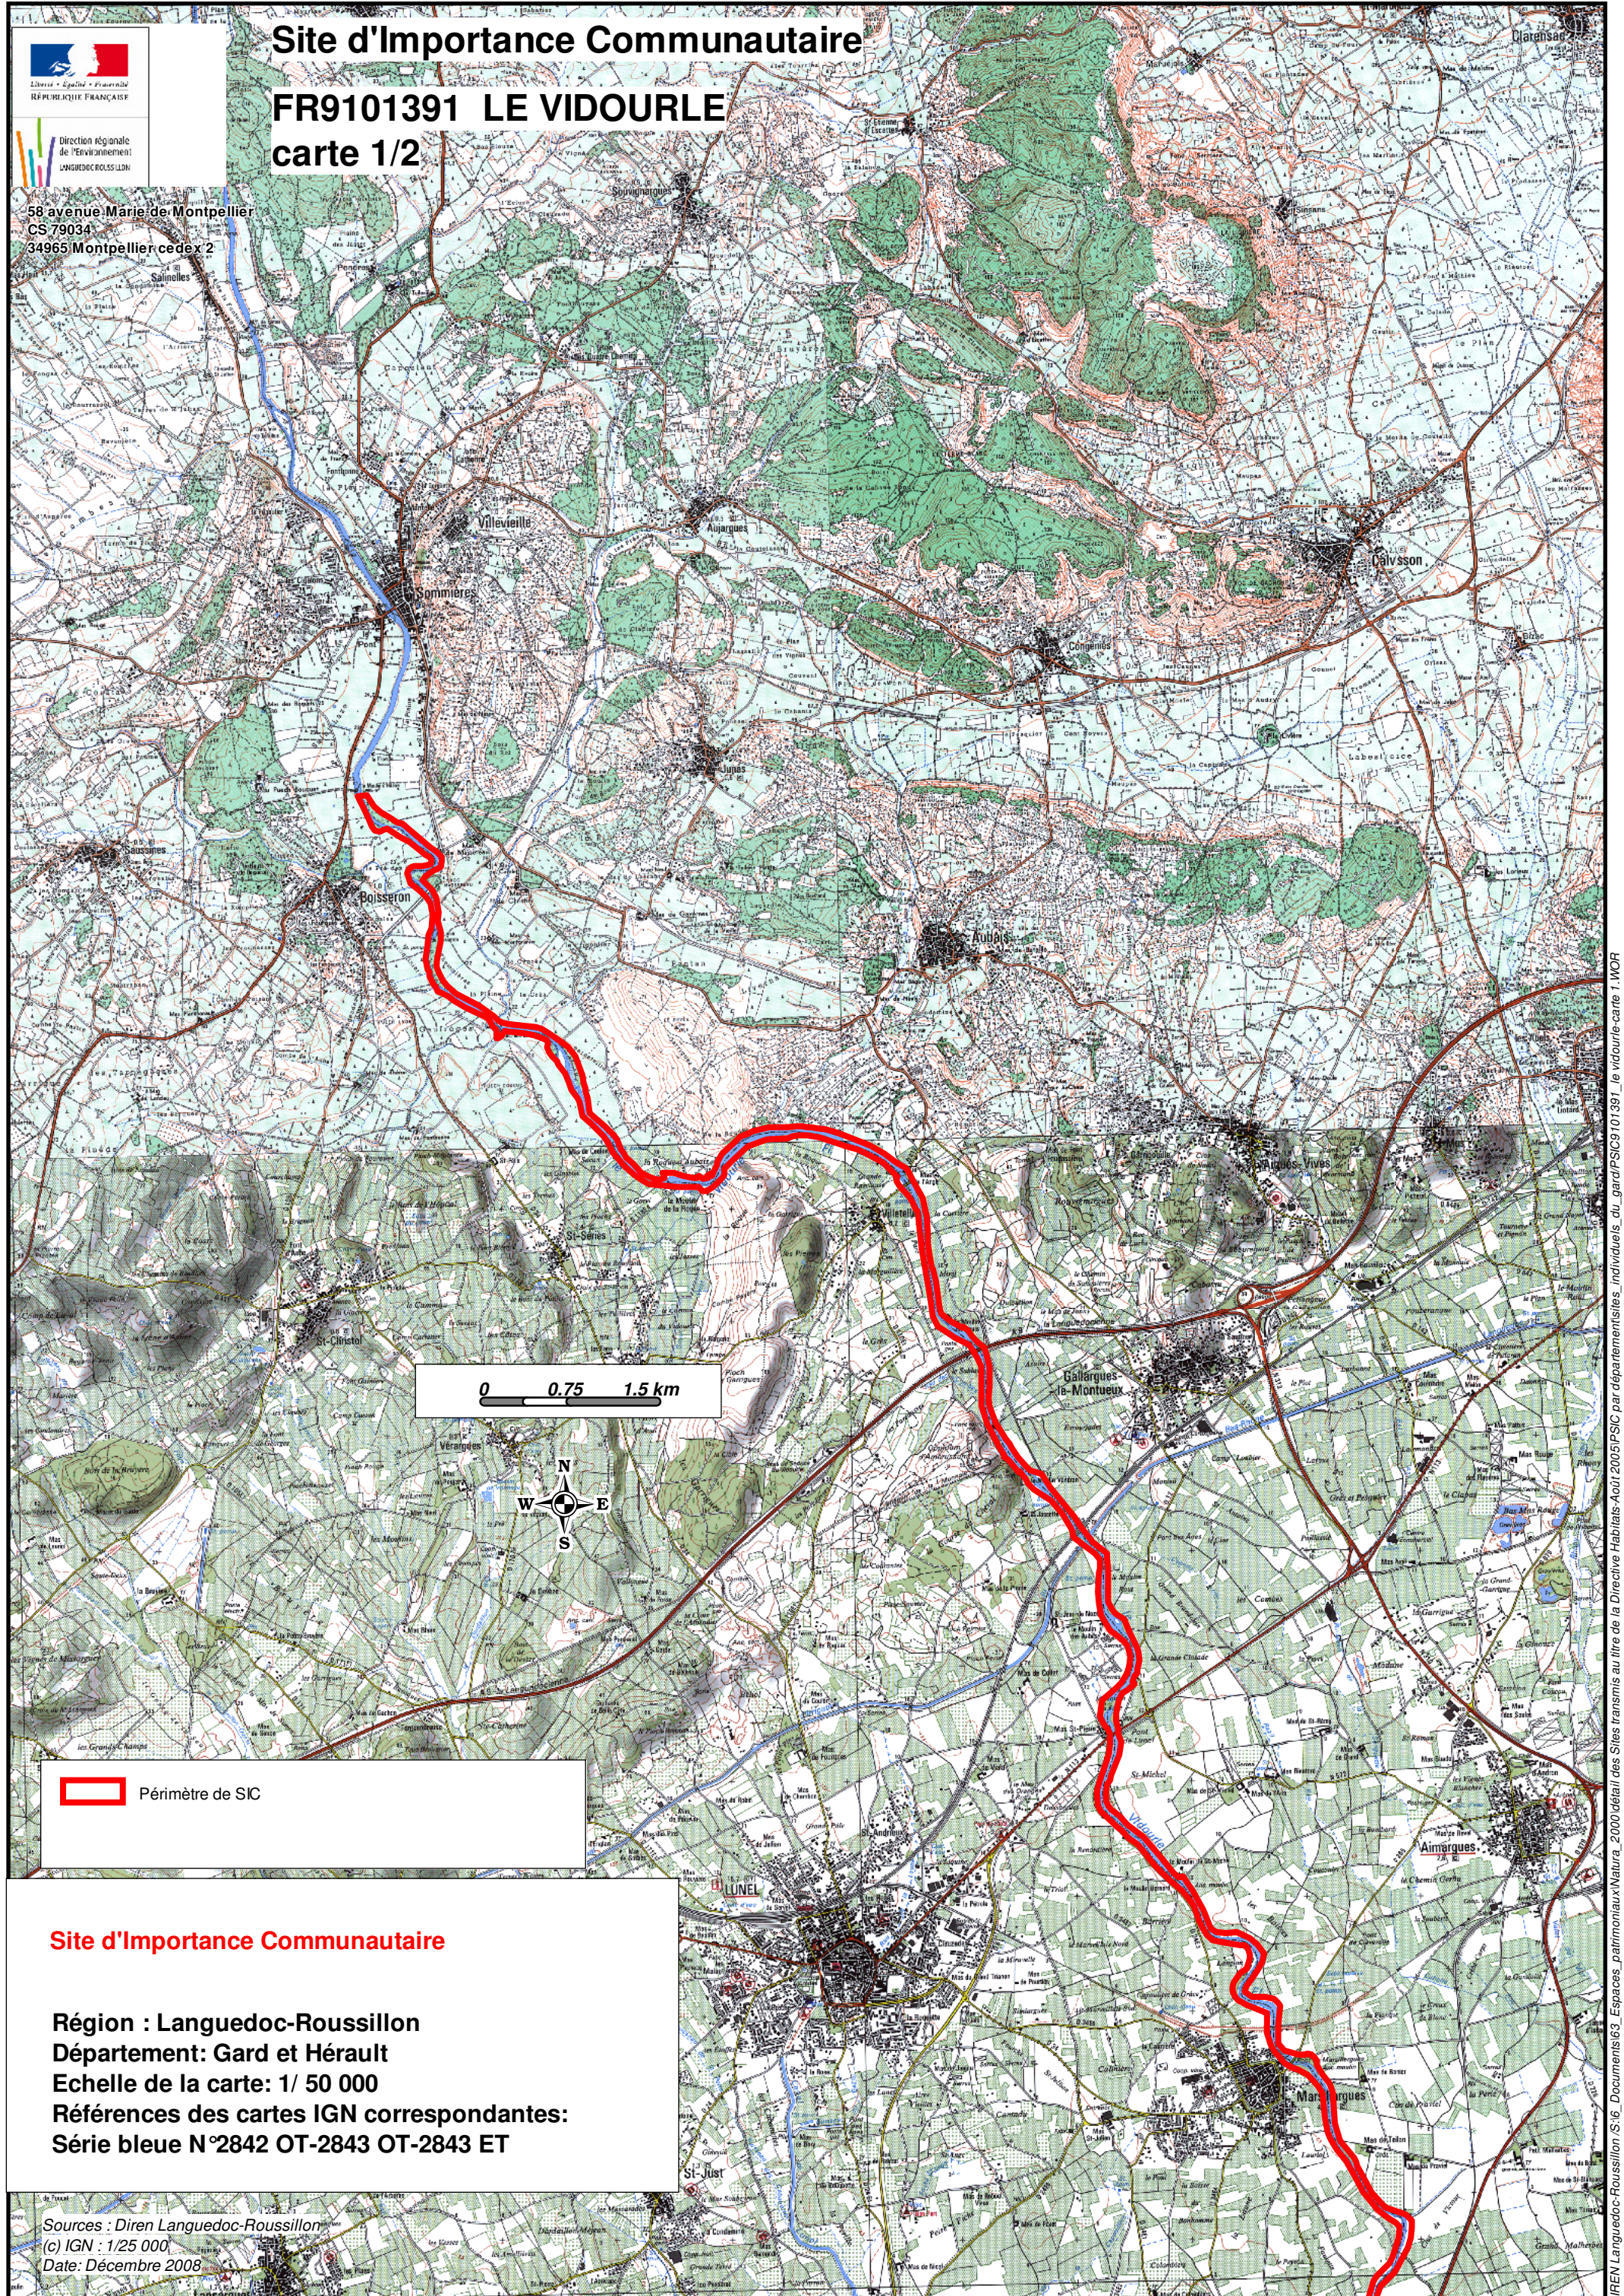

Liberté • Égalité • Fraternité
RÉPUBLIQUE FRANÇAISE

58 avenue Marie de Montpellier
CS 79034
34965 Montpellier cedex 2

Site d'Importance Communautaire

FR9101391 LE VIDOURLE

carte 1/2

 Périmètre de SIC

Site d'Importance Communautaire

Région : Languedoc-Roussillon

Département: Gard et Hérault

Echelle de la carte: 1/ 50 000

Références des cartes IGN correspondantes:

Série bleue N°2842 OT-2843 OT-2843 ET

Sources : Diren Languedoc-Roussillon
(c) IGN : 1/25 000
Date: Décembre 2008